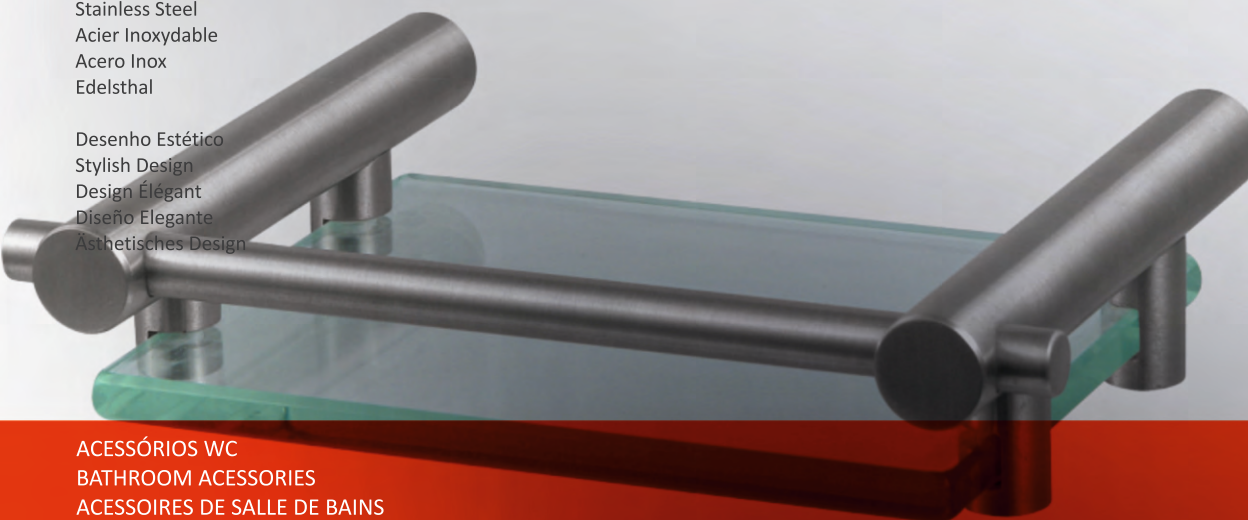

Funcional
Funcional
Fonctionnelle
Funcional
Funktional

Aço Inox
Stainless Steel
Acier Inoxydable
Acero Inox
Edelsthal

Desenho Estético
Stylish Design
Design Élégant
Diseño Elegante
Ästhetisches Design

ACESSÓRIOS WC
BATHROOM ACCESSORIES
ACCESSOIRES DE SALLE DE BAINS
ACCESSÓRIES DE BAÑO
BADEZIMMER ZUBEHÖR