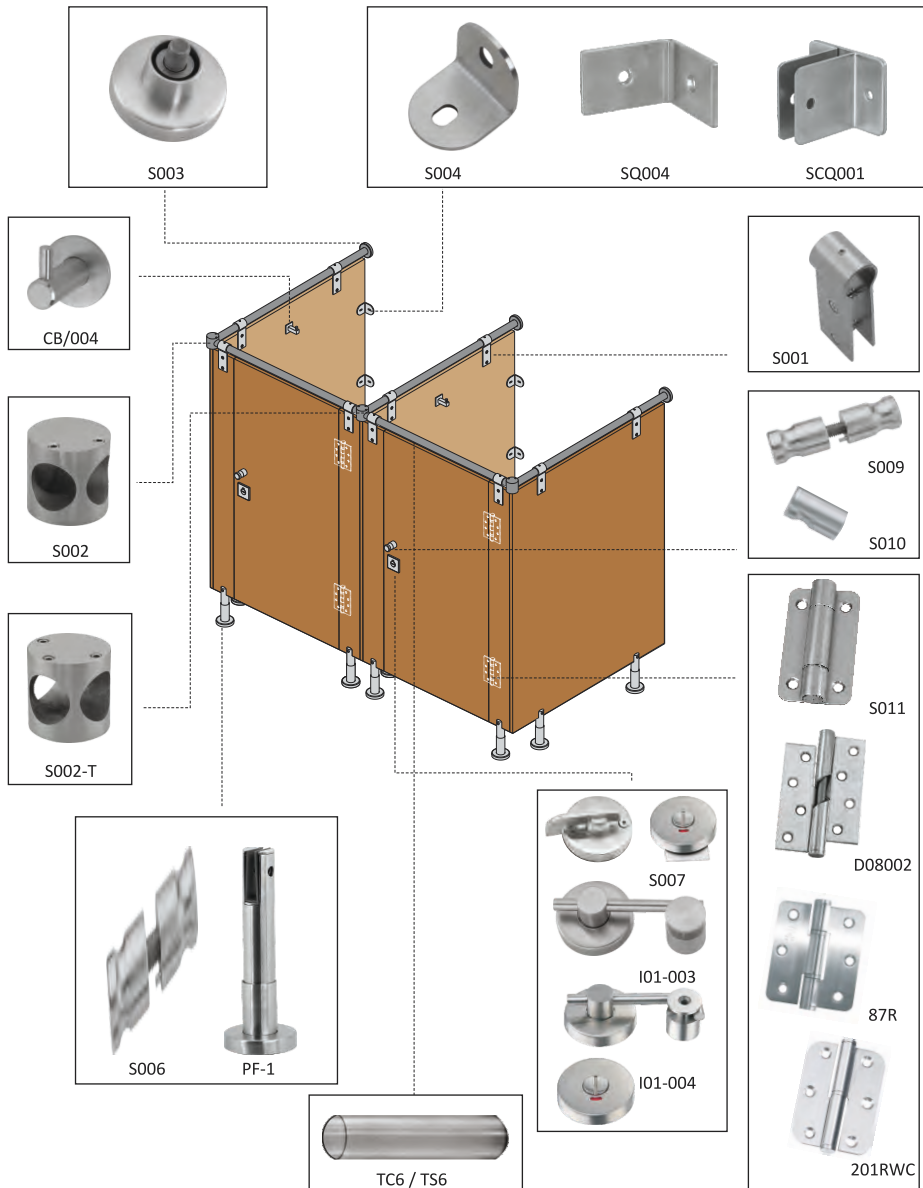

Acessórios WC

Bathroom Accessories / Accessoires de Salle de Bains /
Accessories de Baño / Badezimmer Zubehör