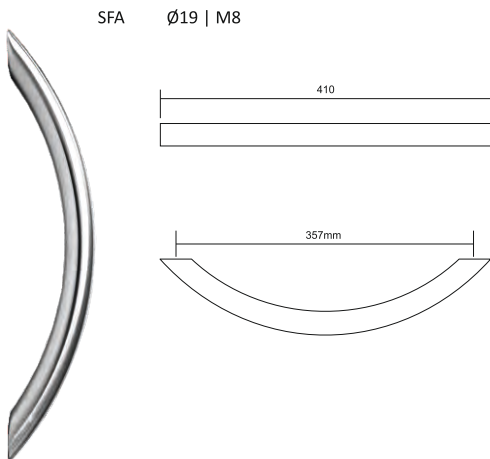

AF-M/05

Art. No.	Ø	C	L	H
AF-M/05/950	32	925	1800	75
AF-M/05/1100	32	925	2000	75
AF-M/05/1150	32	1175	2400	75

AF-M/05

Art No.	Size	C1	C2	L
AFM05/1800	1800mm	925	725	1800
AFM05/2000	2000mm	925	925	2000
AFM05/2400	2400mm	1175	1075	2400

ASAS DE PORTA

Asas de Porta Simples / Pull Handles / Poignées de Tirage / Manillón de Puerta / Stossgriffe

AS016

Ø25

AS017

SFA Ø19 | M8

Ø25

Opção Esq. e Dir.
Left and Right option
Option gauche et droite
Opción de Izquierda y Derecha
Links und Rechts

AS018

SFA Ø19 | M8

Ø25

AS018 - Ø25 X 357 X 410

AS018 - Ø30 X 357 X 410

ASAS DE PORTA

Asas de Porta Simples / Pull Handles / Poignées de Tirage / Manillón de Puerta / Stossgriffe

AS020

Arco Pequeno
Small Arch
Petit Arc
Arco Pequeño

AS021

SFA Ø19 | M6

A B
AS021 - Ø25 x 715 x 890
AS021 - Ø30 x 1226 x 1400

B

A

Arco Grande
Large Arch
Grand Arc
Gran Arco

AS022