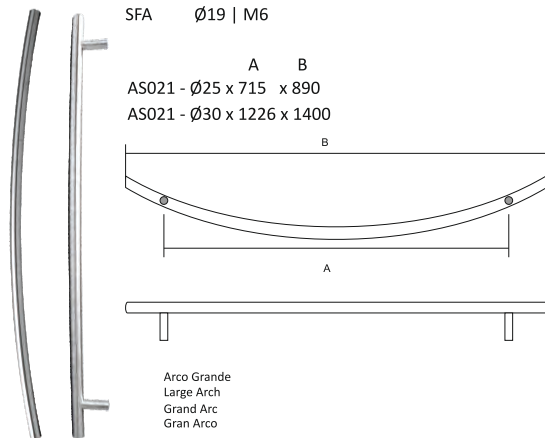

AF-M/05

Art. No.	Ø	C	L	H
AF-M/05/950	32	925	1800	75
AF-M/05/1100	32	925	2000	75
AF-M/05/1150	32	1175	2400	75

AF-M/05

Art No.	Size	C1	C2	L
AFM05/1800	1800mm	925	725	1800
AFM05/2000	2000mm	925	925	2000
AFM05/2400	2400mm	1175	1075	2400

AS018

SFA Ø19 | M8

Ø25

AS018 - Ø25 X 357 X 410

AS018 - Ø30 X 357 X 410

ASAS DE PORTA

Asas de Porta Simples / Pull Handles / Poignées de Tirage / Manillón de Puerta / Stossgriffe

AS020

Arco Pequeno
Small Arch
Petit Arc
Arco Pequeño

AS021

SFA Ø19 | M6

A B
AS021 - Ø25 x 715 x 890
AS021 - Ø30 x 1226 x 1400

B

A

Arco Grande
Large Arch
Grand Arc
Gran Arco

AS022

AS023

AS/008

Art. No.	Ø	C	L	H
AS/008/19/200	19	200	300	60
AS/008/19/250	19	250	400	60
AS/008/19/300	19	300	450	60
AS/008/25/200	25	200	300	75
AS/008/25/250	25	250	400	75
AS/008/25/400	25	400	550	75
AS/008/32/700	30	700	1000	90
L *30°				
* AS/008/25/200	25	200	300	60
* AS/008/25/450	25	450	600	75