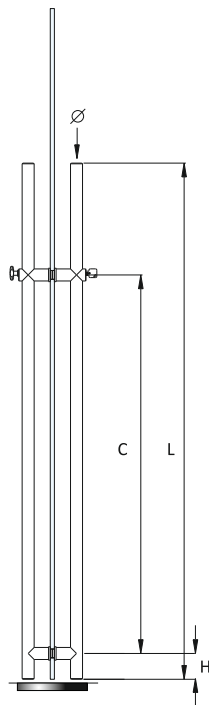

ASAS DE PORTA

Asas de Porta Duplas / Pull Handles / Poignées de Tirage / Manillón de Puerta / Stossgriffe

■ AF-01

Art. No.	Ø	C	L	H
AF/01/950	32	950	1200	75
AF/01/1150	32	1150	1500	75
AF/01/1250	32	1250	1800	75
AF/01/1500	32	1500	2000	75
AF/01/1750	32	1750	2400	75