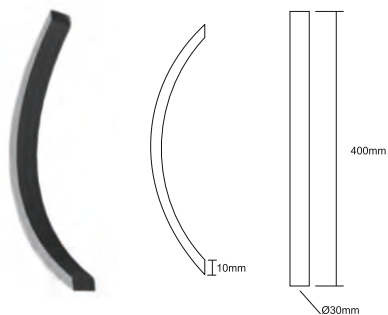

AS018

SFA Ø19 | M8

Ø25

AS018 - Ø25 X 357 X 410

AS018 - Ø30 X 357 X 410

ASAS DE PORTA

Asas de Porta Simples / Pull Handles / Poignées de Tirage / Manillón de Puerta / Stossgriffe

AS020

Arco Pequeno
Small Arch
Petit Arc
Arco Pequeño

AS021

SFA Ø19 | M6

A B
AS021 - Ø25 x 715 x 890
AS021 - Ø30 x 1226 x 1400

B

A

Arco Grande
Large Arch
Grand Arc
Gran Arco

AS022

AS023

AS/008

Art. No.	Ø	C	L	H
AS/008/19/200	19	200	300	60
AS/008/19/250	19	250	400	60
AS/008/19/300	19	300	450	60
AS/008/25/200	25	200	300	75
AS/008/25/250	25	250	400	75
AS/008/25/400	25	400	550	75
AS/008/32/700	30	700	1000	90
L *30°				
* AS/008/25/200	25	200	300	60
* AS/008/25/450	25	450	600	75