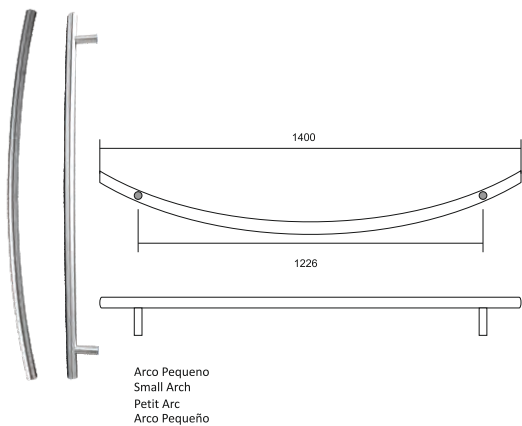

ASAS DE PORTA

Asas de Porta Simples / Pull Handles / Poignées de Tirage / Manillón de Puerta / Stossgriffe

AS016

Ø25

AS017

SFA Ø19 | M8

Ø25

Opção Esq. e Dir.
Left and Right option
Option gauche et droite
Opción de Izquierda y Derecha
Links und Rechts

AS018

SFA Ø19 | M8

Ø25

AS018 - Ø25 X 357 X 410

AS018 - Ø30 X 357 X 410

ASAS DE PORTA

Asas de Porta Simples / Pull Handles / Poignées de Tirage / Manillón de Puerta / Stossgriffe

AS020

Arco Pequeno
Small Arch
Petit Arc
Arco Pequeño

AS021

SFA Ø19 | M6

A B
AS021 - Ø25 x 715 x 890
AS021 - Ø30 x 1226 x 1400

B

A

Arco Grande
Large Arch
Grand Arc
Gran Arco

AS022

AS023

AS/008

Art. No.	Ø	C	L	H
AS/008/19/200	19	200	300	60
AS/008/19/250	19	250	400	60
AS/008/19/300	19	300	450	60
AS/008/25/200	25	200	300	75
AS/008/25/250	25	250	400	75
AS/008/25/400	25	400	550	75
AS/008/32/700	30	700	1000	90
L *30°				
* AS/008/25/200	25	200	300	60
* AS/008/25/450	25	450	600	75