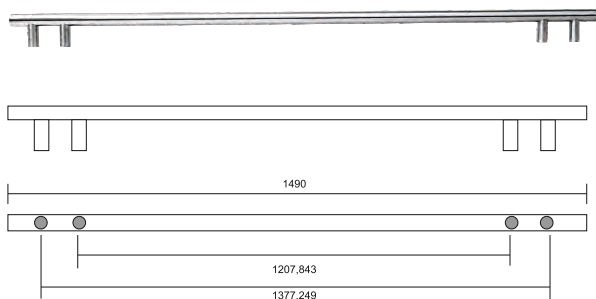

Arco Pequeno
Small Arch
Petit Arc
Arco Pequeño

AS021

SFA Ø19 | M6

A B
AS021 - Ø25 x 715 x 890
AS021 - Ø30 x 1226 x 1400

B

A

Arco Grande
Large Arch
Grand Arc
Gran Arco

AS022

AS023

AS/008

Art. No.	Ø	C	L	H
AS/008/19/200	19	200	300	60
AS/008/19/250	19	250	400	60
AS/008/19/300	19	300	450	60
AS/008/25/200	25	200	300	75
AS/008/25/250	25	250	400	75
AS/008/25/400	25	400	550	75
AS/008/32/700	30	700	1000	90
L *30°				
* AS/008/25/200	25	200	300	60
* AS/008/25/450	25	450	600	75