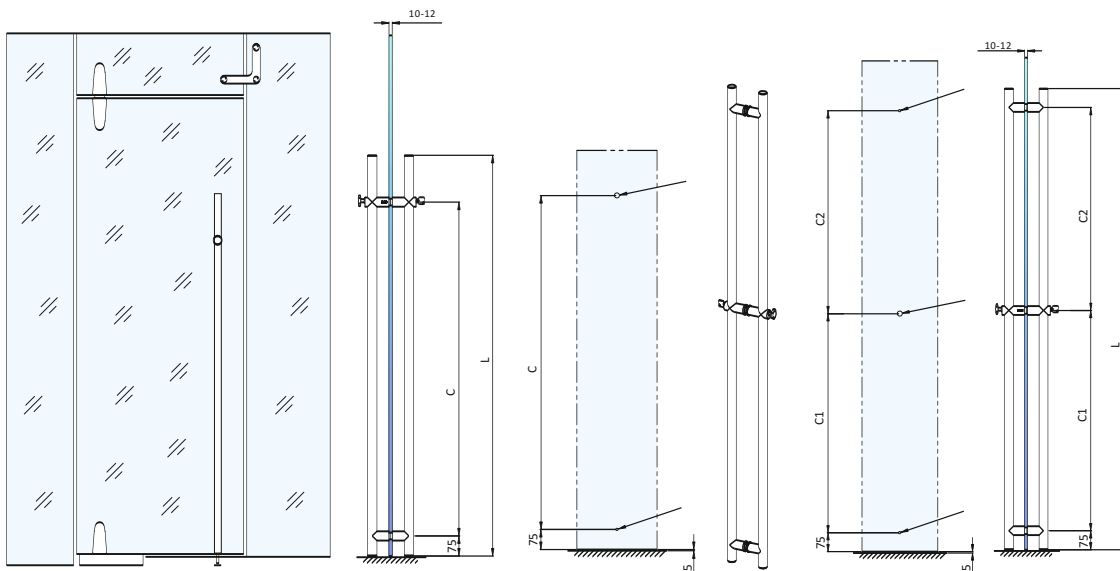

AF-M/03

Art. No.	Ø	C	L	H
AF-M/03/950	32	950	1200	75
AF-M/03/1100	32	1100	1500	75
AF-M/03/1150	32	1150	1800	75
AF-M/03/1800	32	1800	2000	75

AF-M/04

Art. No.	Ø	C	L	H
AF-M/04/950	32	950	1200	75
AF-M/04/1100	32	1100	1500	75
AF-M/04/1150	32	1250	1800	75
AF-M/04/1800	32	1800	2000	75

AF-M/05

Art. No.	Ø	C	L	H
AF-M/05/950	32	925	1800	75
AF-M/05/1100	32	925	2000	75
AF-M/05/1150	32	1175	2400	75

AF-M/05

Art No.	Size	C1	C2	L
AFM05/1800	1800mm	925	725	1800
AFM05/2000	2000mm	925	925	2000
AFM05/2400	2400mm	1175	1075	2400