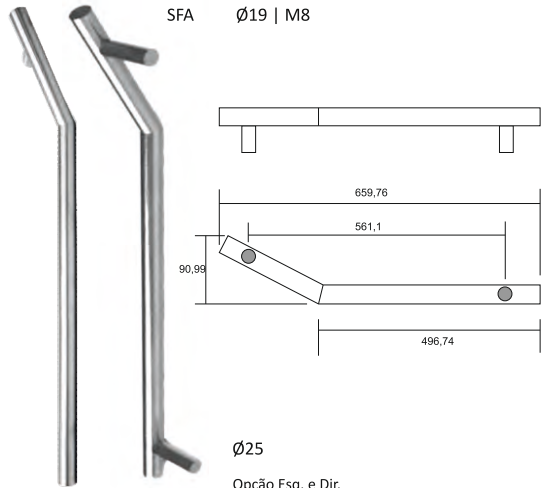

ASAS DE PORTA

Asas de Porta Simples / Pull Handles / Poignées de Tirage / Manillón de Puerta / Stossgriffe

AS016

Ø25

AS017

SFA Ø19 | M8

Ø25

Opção Esq. e Dir.
Left and Right option
Option gauche et droite
Opción de Izquierda y Derecha
Links und Rechts

AS018

SFA Ø19 | M8

Ø25

AS018 - Ø25 X 357 X 410

AS018 - Ø30 X 357 X 410

ASAS DE PORTA

Asas de Porta Simples / Pull Handles / Poignées de Tirage / Manillón de Puerta / Stossgriffe

AS020

Arco Pequeno
Small Arch
Petit Arc
Arco Pequeño

AS021

SFA Ø19 | M6

A B
AS021 - Ø25 x 715 x 890
AS021 - Ø30 x 1226 x 1400

B

A

Arco Grande
Large Arch
Grand Arc
Gran Arco

AS022

AS023

AS/008

Art. No.	Ø	C	L	H
AS/008/19/200	19	200	300	60
AS/008/19/250	19	250	400	60
AS/008/19/300	19	300	450	60
AS/008/25/200	25	200	300	75
AS/008/25/250	25	250	400	75
AS/008/25/400	25	400	550	75
AS/008/32/700	30	700	1000	90
L *30°				
* AS/008/25/200	25	200	300	60
* AS/008/25/450	25	450	600	75