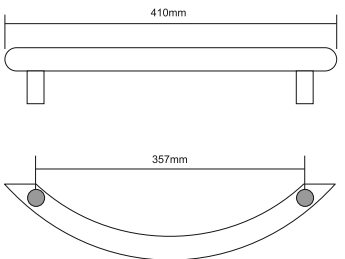

AF-M/05

Art. No.	Ø	C	L	H
AF-M/05/950	32	925	1800	75
AF-M/05/1100	32	925	2000	75
AF-M/05/1150	32	1175	2400	75

AF-M/05

Art No.	Size	C1	C2	L
AFM05/1800	1800mm	925	725	1800
AFM05/2000	2000mm	925	925	2000
AFM05/2400	2400mm	1175	1075	2400

ASAS DE PORTA

Asas de Porta Simples / Pull Handles / Poignées de Tirage / Manillón de Puerta / Stossgriffe

AS016

Ø25

AS017

SFA Ø19 | M8

Ø25

Opção Esq. e Dir.
Left and Right option
Option gauche et droite
Opción de Izquierda y Derecha
Links und Rechts

AS018

SFA Ø19 | M8

Ø25

AS018 - Ø25 X 357 X 410

AS018 - Ø30 X 357 X 410

ASAS DE PORTA

Asas de Porta Simples / Pull Handles / Poignées de Tirage / Manillón de Puerta / Stossgriffe

AS020

Arco Pequeno
Small Arch
Petit Arc
Arco Pequeño

AS021

SFA Ø19 | M6

A B
AS021 - Ø25 x 715 x 890
AS021 - Ø30 x 1226 x 1400

B

A

Arco Grande
Large Arch
Grand Arc
Gran Arco

AS022