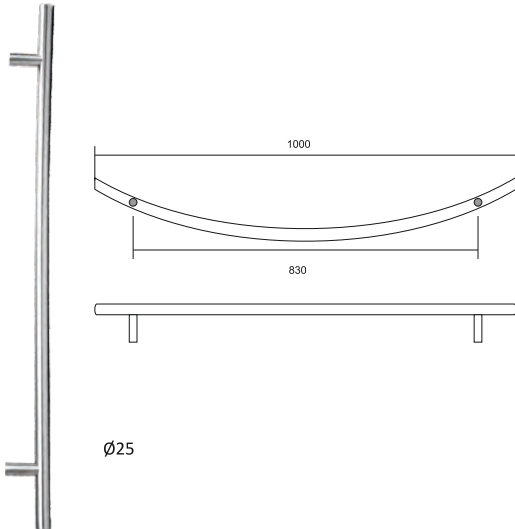

ASAS DE PORTA

Asas de Porta Simples / Pull Handles / Poignées de Tirage / Manillón de Puerta / Stossgriffe

AS016

Ø25