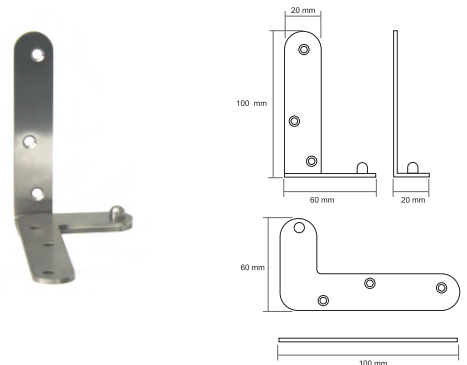

■ 405x9,5

Type	Dimension(HxWxT)
405 x 9.5	95 x 54 x 2.0 mm

■ D06-001

■ 405x140

Type	Dimension(HxWxT)
D06-001	110 x 58 x 2.0 mm
405x140	140 x 55 x 2.5 mm
	140 x 70 x 3.0 mm

■ D08-001

■ D08-002

Type	Dimension(HxWxT)
D08-001	4.0" x 3.0" x 2.0 mm
D08-002	4.0" x 3.0" x 3.0 mm

Dobradiças

Hinges / Paumelles / Bisagras / Tür-Angel

85

86R

86

87R

Type	Dimension(HxWxT)
85 x 2.5	63,5 x 47 x 2mm
85 x 3	76,2 x 50,8 x 2mm
85 x 3.5	88,9 x 65 x 2,5mm
85 x 4	101,6 x 76,2 x 2,5mm
87R	75 x 65 x 2,5mm
86R x 3 x 2.5	76,2 x 63,5 x 2mm
86R x 3,5 x 3	88,9 x 76,2 x 2,5mm
86R x 4 x 3	101,6 x 76,2 x 2,5mm
86 x 3 x 2.5	76,2 x 63,5 x 2mm
86 x 3,5 x 3	88,9 x 76,2 x 2,5mm
86 x 4 x 3	101,6 x 76,2 x 2,5mm

Dobradiça Pivotante

Pivot Hinges / Charnière Pivotante / Bisagra Pivot / Tür-Angel

■ D13-001 TOP

■ D13-001 BOTTOM

■ D13RT-001 TOP

■ D13RT-001 BOTTOM

■ D13-002

■ D13-002R

■ D13-010 TOP

■ D13-010 BOTTOM

Dobradiça Pivotante

Pivot Hinges / Charnière Pivotante / Bisagra Pivot / Tür-Angel

GIRO D13-005 - KIT

Giro / Pivot para porta de dupla acção com paragem de 90° a 105°, com mola ajustável.