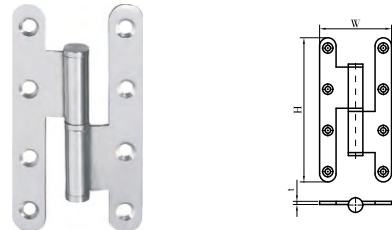

Type	Dimension(HxWxT)
205 x 2.5	63,5 x 52 x 2mm
205 x 3	76,2 x 63 x 2mm
205 x 3.5	88,9 x 65 x 2,5mm

205R

205RT

Dobradiças

Hinges / Paumelles / Bisagras / Tür-Angel

■ 405x100

Type	Dimension(HxWxT)
405 x 100	100 x 57 x 2.0 mm

■ 405x9,5

Type	Dimension(HxWxT)
405 x 9.5	95 x 54 x 2.0 mm

■ D06-001

■ 405x140

Type	Dimension(HxWxT)
D06-001	110 x 58 x 2.0 mm
405x140	140 x 55 x 2.5 mm
	140 x 70 x 3.0 mm

■ D08-001

■ D08-002

Type	Dimension(HxWxT)
D08-001	4.0" x 3.0" x 2.0 mm
D08-002	4.0" x 3.0" x 3.0 mm

Dobradiças

Hinges / Paumelles / Bisagras / Tür-Angel

85

86R

86

87R

Type	Dimension(HxWxT)
85 x 2.5	63,5 x 47 x 2mm
85 x 3	76,2 x 50,8 x 2mm
85 x 3.5	88,9 x 65 x 2,5mm
85 x 4	101,6 x 76,2 x 2,5mm
87R	75 x 65 x 2,5mm
86R x 3 x 2.5	76,2 x 63,5 x 2mm
86R x 3,5 x 3	88,9 x 76,2 x 2,5mm
86R x 4 x 3	101,6 x 76,2 x 2,5mm
86 x 3 x 2.5	76,2 x 63,5 x 2mm
86 x 3,5 x 3	88,9 x 76,2 x 2,5mm
86 x 4 x 3	101,6 x 76,2 x 2,5mm