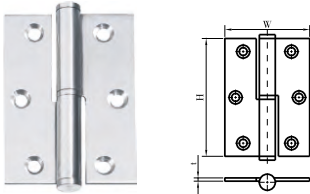

Dobradiças

Hinges / Paumelles / Bisagras / Tür-Angel

201