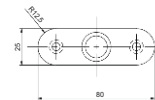

Dobradiça Pivotante

Pivot Hinges / Charnière Pivotante / Bisagra Pivot / Tür-Angel

GIRO D13-005 - KIT

Giro / Pivot para porta de dupla acção com paragem de 90° a 105°, com mola ajustável.

Pivot Double action door with 90° or 105° stop, adjustable spring closing force.

Pivot à frein hydraulique pour portes, double action (intérieur/extérieur). Arrêt constant (à 90° ou 105°) ou sans-arrêt, freinage à l'ouverture et temporisation à la fermeture..

Giro / Pivot de puerta de doble accion con muelle y Stop de 90° a 105°.