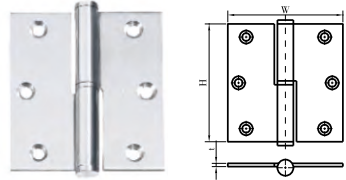

Dobradiças

Hinges / Paumelles / Bisagras / Tür-Angel

201

201B

201BR

201R

201R-WC*

201 / 201R / 201R-WC / 201RT

Type	Dimension(HxWxT)
201 x 2.5	63,5 x 47 x 2mm
201 x 3	76,2 x 53 x 2mm
201 x 3.5	88,9 x 65 x 2,5mm
201B x 3 x 2.5	76,2 x 63,5 x 2mm
201BR x 3 x 2.5	76,2 x 63,5 x 2mm

*Costas planas p/Portas WC

*Back Flat for Cabinets

*Plana p/Puertas WC

201RT