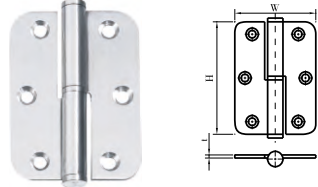

Dobradiças

Hinges / Paumelles / Bisagras / Tür-Angel

201

201B

201BR

201R

201R-WC*

201 / 201R / 201R-WC / 201RT

Type	Dimension(HxWxT)
201 x 2.5	63,5 x 47 x 2mm
201 x 3	76,2 x 53 x 2mm
201 x 3.5	88,9 x 65 x 2,5mm
201B x 3 x 2.5	76,2 x 63,5 x 2mm
201BR x 3 x 2.5	76,2 x 63,5 x 2mm

*Costas planas p/Portas WC

*Back Flat for Cabinets

*Plana p/Puertas WC

201RT