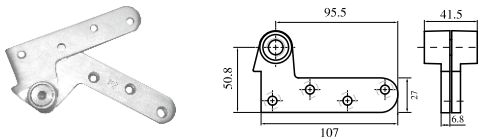

■ 405x9,5

Type	Dimension(HxWxT)
405 x 9.5	95 x 54 x 2.0 mm

■ D06-001

■ 405x140

Type	Dimension(HxWxT)
D06-001	110 x 58 x 2.0 mm
405x140	140 x 55 x 2.5 mm
	140 x 70 x 3.0 mm

■ D08-001

■ D08-002

Type	Dimension(HxWxT)
D08-001	4.0" x 3.0" x 2.0 mm
D08-002	4.0" x 3.0" x 3.0 mm

Dobradiça Pivotante

Pivot Hinges / Charnière Pivotante / Bisagra Pivot / Tür-Angel

■ D13-001 TOP

■ D13-001 BOTTOM

■ D13RT-001 TOP

■ D13RT-001 BOTTOM

■ D13-002

■ D13-002R

■ D13-010 TOP

■ D13-010 BOTTOM

Dobradiça Pivotante

Pivot Hinges / Charnière Pivotante / Bisagra Pivot / Tür-Angel

GIRO D13-005 - KIT

Giro / Pivot para porta de dupla acção com paragem de 90° a 105°, com mola ajustável.