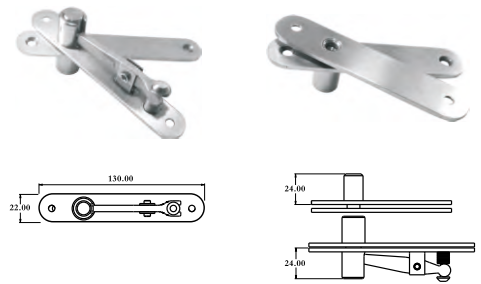

Dobradiças

Hinges / Paumelles / Bisagras / Tür-Angel

85

86R

86

87R

Type	Dimension(HxWxT)
85 x 2.5	63,5 x 47 x 2mm
85 x 3	76,2 x 50,8 x 2mm
85 x 3.5	88,9 x 65 x 2,5mm
85 x 4	101,6 x 76,2 x 2,5mm
87R	75 x 65 x 2,5mm
86R x 3 x 2.5	76,2 x 63,5 x 2mm
86R x 3,5 x 3	88,9 x 76,2 x 2,5mm
86R x 4 x 3	101,6 x 76,2 x 2,5mm
86 x 3 x 2.5	76,2 x 63,5 x 2mm
86 x 3,5 x 3	88,9 x 76,2 x 2,5mm
86 x 4 x 3	101,6 x 76,2 x 2,5mm

Dobradiça Pivotante

Pivot Hinges / Charnière Pivotante / Bisagra Pivot / Tür-Angel

■ D13-001 TOP

■ D13-001 BOTTOM

■ D13RT-001 TOP

■ D13RT-001 BOTTOM

■ D13-002

■ D13-002R

■ D13-010 TOP

■ D13-010 BOTTOM

Dobradiça Pivotante

Pivot Hinges / Charnière Pivotante / Bisagra Pivot / Tür-Angel

GIRO D13-005 - KIT

Giro / Pivot para porta de dupla acção com paragem de 90° a 105°, com mola ajustável.