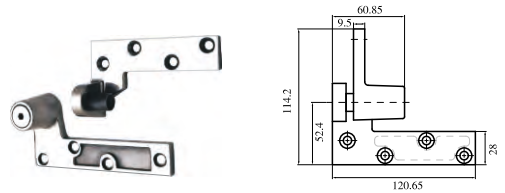

■ D13-001 BOTTOM