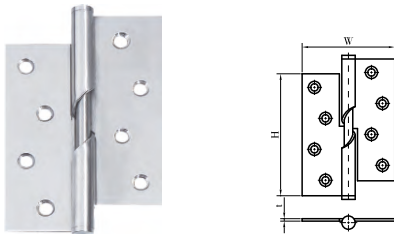

Type	Dimension(HxWxT)
205 x 2.5	63,5 x 52 x 2mm
205 x 3	76,2 x 63 x 2mm
205 x 3.5	88,9 x 65 x 2,5mm

205R

205RT

Dobradiças

Hinges / Paumelles / Bisagras / Tür-Angel

■ 405x100

Type	Dimension(HxWxT)
405 x 100	100 x 57 x 2.0 mm

■ 405x9,5

Type	Dimension(HxWxT)
405 x 9.5	95 x 54 x 2.0 mm

■ D06-001

■ 405x140

Type	Dimension(HxWxT)
D06-001	110 x 58 x 2.0 mm
405x140	140 x 55 x 2.5 mm
	140 x 70 x 3.0 mm

■ D08-001

■ D08-002

Type	Dimension(HxWxT)
D08-001	4.0" x 3.0" x 2.0 mm
D08-002	4.0" x 3.0" x 3.0 mm

Dobradiças

Hinges / Paumelles / Bisagras / Tür-Angel

85

86R

86

87R

Type	Dimension(HxWxT)
85 x 2.5	63,5 x 47 x 2mm
85 x 3	76,2 x 50,8 x 2mm
85 x 3.5	88,9 x 65 x 2,5mm
85 x 4	101,6 x 76,2 x 2,5mm
87R	75 x 65 x 2,5mm
86R x 3 x 2.5	76,2 x 63,5 x 2mm
86R x 3,5 x 3	88,9 x 76,2 x 2,5mm
86R x 4 x 3	101,6 x 76,2 x 2,5mm
86 x 3 x 2.5	76,2 x 63,5 x 2mm
86 x 3,5 x 3	88,9 x 76,2 x 2,5mm
86 x 4 x 3	101,6 x 76,2 x 2,5mm