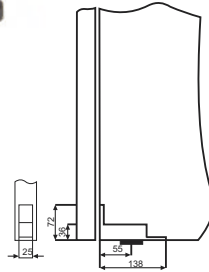

■ 405x9,5

Type	Dimension(HxWxT)
405 x 9.5	95 x 54 x 2.0 mm

■ D06-001

■ 405x140

Type	Dimension(HxWxT)
D06-001	110 x 58 x 2.0 mm
405x140	140 x 55 x 2.5 mm
	140 x 70 x 3.0 mm

■ D08-001

■ D08-002

Type	Dimension(HxWxT)
D08-001	4.0" x 3.0" x 2.0 mm
D08-002	4.0" x 3.0" x 3.0 mm

Dobradiça Pivotante

Pivot Hinges / Charnière Pivotante / Bisagra Pivot / Tür-Angel

■ D13-001 TOP

■ D13-001 BOTTOM

■ D13RT-001 TOP

■ D13RT-001 BOTTOM

■ D13-002

■ D13-002R

■ D13-010 TOP

■ D13-010 BOTTOM

Dobradiça Pivotante

Pivot Hinges / Charnière Pivotante / Bisagra Pivot / Tür-Angel

GIRO D13-005 - KIT

Giro / Pivot para porta de dupla acção com paragem de 90° a 105°, com mola ajustável.

Giro / Pivot de puerta de doble accion con muelle y Stop de 90° a 105°.

Dobradiça Segurança

Security Hinge / Charnière de Sécurité / Bisagra de Seguridad / Tür-Angel

217x5

Type	Dimension(HxWxT)
217 x 5	127 x 84 x 3.0 mm
217R x 5	127 x 84 x 3.0 mm