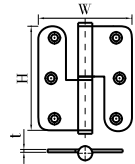

201R-WC*

201 / 201R / 201R-WC / 201RT

Type	Dimension(HxWxT)
201 x 2.5	63,5 x 47 x 2mm
201 x 3	76,2 x 53 x 2mm
201 x 3.5	88,9 x 65 x 2,5mm
201B x 3 x 2.5	76,2 x 63,5 x 2mm
201BR x 3 x 2.5	76,2 x 63,5 x 2mm

203 / 203R / 203RT

Type	Dimension(HxWxT)
203 x 3	76,2 x 75 x 2mm
203 x 3.5	88,9 x 73 x 2,5mm

■ 203R

■ 203RT

Dobradiças

Hinges / Paumelles / Bisagras / Tür-Angel

205

205 / 205R / 205RT

Type	Dimension(HxWxT)
205 x 2.5	63,5 x 52 x 2mm
205 x 3	76,2 x 63 x 2mm
205 x 3.5	88,9 x 65 x 2,5mm

205R

205RT

Dobradiças

Hinges / Paumelles / Bisagras / Tür-Angel

■ 405x100

Type	Dimension(HxWxT)
405 x 100	100 x 57 x 2.0 mm

■ 405x9,5

Type	Dimension(HxWxT)
405 x 9.5	95 x 54 x 2.0 mm

■ D06-001

■ 405x140

Type	Dimension(HxWxT)
D06-001	110 x 58 x 2.0 mm
405x140	140 x 55 x 2.5 mm
	140 x 70 x 3.0 mm

■ D08-001

■ D08-002

Type	Dimension(HxWxT)
D08-001	4.0" x 3.0" x 2.0 mm
D08-002	4.0" x 3.0" x 3.0 mm