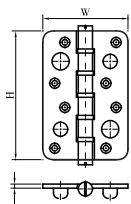

Dobradiça Segurança

Security Hinge / Charnière de Sécurité / Bisagra de Seguridad / Tür-Angel

217x5

Type	Dimension(HxWxT)
217 x 5	127 x 84 x 3.0 mm
217R x 5	127 x 84 x 3.0 mm

217Rx5

218

218R