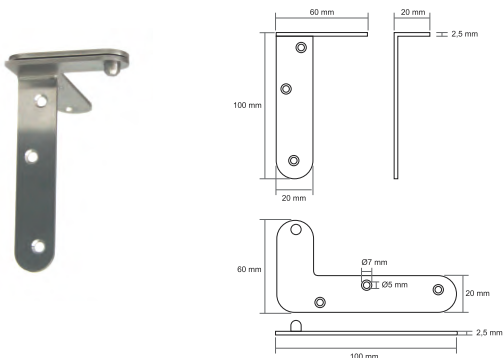

■ 405x9,5

Type	Dimension(HxWxT)
405 x 9.5	95 x 54 x 2.0 mm

■ D06-001

■ 405x140

Type	Dimension(HxWxT)
D06-001	110 x 58 x 2.0 mm
405x140	140 x 55 x 2.5 mm
	140 x 70 x 3.0 mm

■ D08-001

■ D08-002

Type	Dimension(HxWxT)
D08-001	4.0" x 3.0" x 2.0 mm
D08-002	4.0" x 3.0" x 3.0 mm

Dobradiças

Hinges / Paumelles / Bisagras / Tür-Angel

85

86R

86

87R

Type	Dimension(HxWxT)
85 x 2.5	63,5 x 47 x 2mm
85 x 3	76,2 x 50,8 x 2mm
85 x 3.5	88,9 x 65 x 2,5mm
85 x 4	101,6 x 76,2 x 2,5mm
87R	75 x 65 x 2,5mm
86R x 3 x 2.5	76,2 x 63,5 x 2mm
86R x 3,5 x 3	88,9 x 76,2 x 2,5mm
86R x 4 x 3	101,6 x 76,2 x 2,5mm
86 x 3 x 2.5	76,2 x 63,5 x 2mm
86 x 3,5 x 3	88,9 x 76,2 x 2,5mm
86 x 4 x 3	101,6 x 76,2 x 2,5mm

Dobradiça Pivotante

Pivot Hinges / Charnière Pivotante / Bisagra Pivot / Tür-Angel

■ D13-001 TOP

■ D13-001 BOTTOM

■ D13RT-001 TOP

■ D13RT-001 BOTTOM

■ D13-002

■ D13-002R

■ D13-010 TOP

■ D13-010 BOTTOM

Dobradiça Pivotante

Pivot Hinges / Charnière Pivotante / Bisagra Pivot / Tür-Angel

GIRO D13-005 - KIT

Giro / Pivot para porta de dupla acção com paragem de 90° a 105°, com mola ajustável.