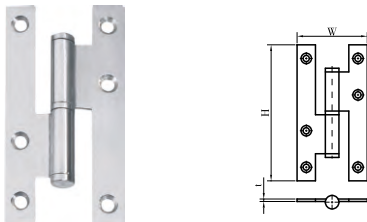

Type	Dimension(HxWxT)
205 x 2.5	63,5 x 52 x 2mm
205 x 3	76,2 x 63 x 2mm
205 x 3.5	88,9 x 65 x 2,5mm

205R

205RT

Dobradiças

Hinges / Paumelles / Bisagras / Tür-Angel

■ 405x100

Type	Dimension(HxWxT)
405 x 100	100 x 57 x 2.0 mm

■ 405x9,5

Type	Dimension(HxWxT)
405 x 9.5	95 x 54 x 2.0 mm

■ D06-001

■ 405x140

Type	Dimension(HxWxT)
D06-001	110 x 58 x 2.0 mm
405x140	140 x 55 x 2.5 mm
	140 x 70 x 3.0 mm

■ D08-001

■ D08-002

Type	Dimension(HxWxT)
D08-001	4.0" x 3.0" x 2.0 mm
D08-002	4.0" x 3.0" x 3.0 mm