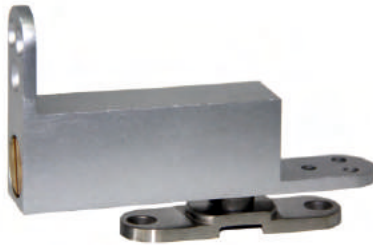

Giro / Pivot para porta de dupla acção com paragem de 90° a 105°, com mola ajustável.

Pivot Double action door with 90° or 105° stop, adjustable spring closing force.

Pivot à frein hydraulique pour portes, double action (intérieur/extérieur). Arrêt constant (à 90° ou 105°) ou sans-arrêt, freinage à l'ouverture et temporisation à la fermeture..

Giro / Pivot de puerta de doble accion con muelle y Stop de 90° a 105°.