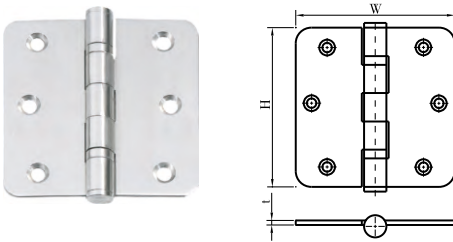

Type	Dimension(HxWxT)
205 x 2.5	63,5 x 52 x 2mm
205 x 3	76,2 x 63 x 2mm
205 x 3.5	88,9 x 65 x 2,5mm

205R

205RT

Dobradiças

Hinges / Paumelles / Bisagras / Tür-Angel

■ 405x100

Type	Dimension(HxWxT)
405 x 100	100 x 57 x 2.0 mm

■ 405x9,5

Type	Dimension(HxWxT)
405 x 9.5	95 x 54 x 2.0 mm

■ D06-001

■ 405x140

Type	Dimension(HxWxT)
D06-001	110 x 58 x 2.0 mm
405x140	140 x 55 x 2.5 mm
	140 x 70 x 3.0 mm

■ D08-001

■ D08-002

Type	Dimension(HxWxT)
D08-001	4.0" x 3.0" x 2.0 mm
D08-002	4.0" x 3.0" x 3.0 mm

Dobradiças

Hinges / Paumelles / Bisagras / Tür-Angel

85

86R

86

87R

Type	Dimension(HxWxT)
85 x 2.5	63,5 x 47 x 2mm
85 x 3	76,2 x 50,8 x 2mm
85 x 3.5	88,9 x 65 x 2,5mm
85 x 4	101,6 x 76,2 x 2,5mm
87R	75 x 65 x 2,5mm
86R x 3 x 2.5	76,2 x 63,5 x 2mm
86R x 3,5 x 3	88,9 x 76,2 x 2,5mm
86R x 4 x 3	101,6 x 76,2 x 2,5mm
86 x 3 x 2.5	76,2 x 63,5 x 2mm
86 x 3,5 x 3	88,9 x 76,2 x 2,5mm
86 x 4 x 3	101,6 x 76,2 x 2,5mm