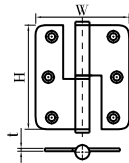

201R-WC*

201 / 201R / 201R-WC / 201RT

Type	Dimension(HxWxT)
201 x 2.5	63,5 x 47 x 2mm
201 x 3	76,2 x 53 x 2mm
201 x 3.5	88,9 x 65 x 2,5mm
201B x 3 x 2.5	76,2 x 63,5 x 2mm
201BR x 3 x 2.5	76,2 x 63,5 x 2mm

203 / 203R / 203RT

Type	Dimension(HxWxT)
203 x 3	76,2 x 75 x 2mm
203 x 3.5	88,9 x 73 x 2,5mm

■ 203R

■ 203RT

Dobradiças

Hinges / Paumelles / Bisagras / Tür-Angel

205

205 / 205R / 205RT

Type	Dimension(HxWxT)
205 x 2.5	63,5 x 52 x 2mm
205 x 3	76,2 x 63 x 2mm
205 x 3.5	88,9 x 65 x 2,5mm

205R

205RT

Dobradiças

Hinges / Paumelles / Bisagras / Tür-Angel

■ 405x100

Type	Dimension(HxWxT)
405 x 100	100 x 57 x 2.0 mm

■ 405x9,5

Type	Dimension(HxWxT)
405 x 9.5	95 x 54 x 2.0 mm

■ D06-001

■ 405x140

Type	Dimension(HxWxT)
D06-001	110 x 58 x 2.0 mm
405x140	140 x 55 x 2.5 mm
	140 x 70 x 3.0 mm

■ D08-001

■ D08-002

Type	Dimension(HxWxT)
D08-001	4.0" x 3.0" x 2.0 mm
D08-002	4.0" x 3.0" x 3.0 mm