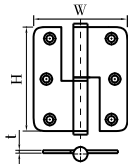

201R-WC*

201 / 201R / 201R-WC / 201RT

Type	Dimension(HxWxT)
201 x 2.5	63,5 x 47 x 2mm
201 x 3	76,2 x 53 x 2mm
201 x 3.5	88,9 x 65 x 2,5mm
201B x 3 x 2.5	76,2 x 63,5 x 2mm
201BR x 3 x 2.5	76,2 x 63,5 x 2mm

203 / 203R / 203RT

Type	Dimension(HxWxT)
203 x 3	76,2 x 75 x 2mm
203 x 3.5	88,9 x 73 x 2,5mm

■ 203R

■ 203RT

Dobradiças

Hinges / Paumelles / Bisagras / Tür-Angel

205

205 / 205R / 205RT

Type	Dimension(HxWxT)
205 x 2.5	63,5 x 52 x 2mm
205 x 3	76,2 x 63 x 2mm
205 x 3.5	88,9 x 65 x 2,5mm

205R

205RT

Dobradiças

Hinges / Paumelles / Bisagras / Tür-Angel

■ 405x100

Type	Dimension(HxWxT)
405 x 100	100 x 57 x 2.0 mm

■ 405x9,5

Type	Dimension(HxWxT)
405 x 9.5	95 x 54 x 2.0 mm

■ D06-001

■ 405x140

Type	Dimension(HxWxT)
D06-001	110 x 58 x 2.0 mm
405x140	140 x 55 x 2.5 mm
	140 x 70 x 3.0 mm

■ D08-001

■ D08-002

Type	Dimension(HxWxT)
D08-001	4.0" x 3.0" x 2.0 mm
D08-002	4.0" x 3.0" x 3.0 mm