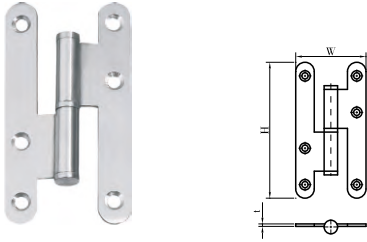

Type	Dimension(HxWxT)
205 x 2.5	63,5 x 52 x 2mm
205 x 3	76,2 x 63 x 2mm
205 x 3.5	88,9 x 65 x 2,5mm

205R

205RT

Dobradiças

Hinges / Paumelles / Bisagras / Tür-Angel

■ 405x100

Type	Dimension(HxWxT)
405 x 100	100 x 57 x 2.0 mm

■ 405x9,5

Type	Dimension(HxWxT)
405 x 9.5	95 x 54 x 2.0 mm

■ D06-001

■ 405x140

Type	Dimension(HxWxT)
D06-001	110 x 58 x 2.0 mm
405x140	140 x 55 x 2.5 mm
	140 x 70 x 3.0 mm

■ D08-001

■ D08-002

Type	Dimension(HxWxT)
D08-001	4.0" x 3.0" x 2.0 mm
D08-002	4.0" x 3.0" x 3.0 mm