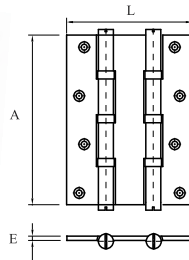

■ 405x9,5

Type	Dimension(HxWxT)
405 x 9.5	95 x 54 x 2.0 mm

■ D06-001

■ 405x140

Type	Dimension(HxWxT)
D06-001	110 x 58 x 2.0 mm
405x140	140 x 55 x 2.5 mm
	140 x 70 x 3.0 mm

■ D08-001

■ D08-002

Type	Dimension(HxWxT)
D08-001	4.0" x 3.0" x 2.0 mm
D08-002	4.0" x 3.0" x 3.0 mm

Giro / Pivot de puerta de doble accion con muelle y Stop de 90° a 105°.

Dobradiça Segurança

Security Hinge / Charnière de Sécurité / Bisagra de Seguridad / Tür-Angel

217x5

Type	Dimension(HxWxT)
217 x 5	127 x 84 x 3.0 mm
217R x 5	127 x 84 x 3.0 mm

217Rx5

218

218R

Dobradiça com Mola

Spring Hinge / Charnière à Ressort / Bisagra con Muelle / Tür-Angel

231/231R/235/235R/237/237R

Art. No.	A	L	E
231	180	80	3
231R	180	80	3
235	150	80	3
235R	150	80	3
237	100	80	3
237R	100	80	3

R = Canto Redondo
 R = Round Corner
 R = Arête Arrondie
 R = Esquina Redonda
 R = Runde Ecke

233/233R/234/234R/236/236R

Art. No.	A	L	E
233	180	133.5	3
233R	180	133.5	3
234	150	133.5	3
234R	150	133.5	3
236	100	133.5	3
236R	100	133.5	3