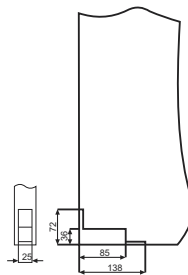

Dobradiça Pivotante

Pivot Hinges / Charnière Pivotante / Bisagra Pivot / Tür-Angel

GIRO D13-005 - KIT

Giro / Pivot para porta de dupla acção com paragem de 90° a 105°, com mola ajustável.

Pivot Double action door with 90° or 105° stop, adjustable spring closing force.

Pivot à frein hydraulique pour portes, double action (intérieur/extérieur). Arrêt constant (à 90° ou 105°) ou sans-arrêt, freinage à l'ouverture et temporisation à la fermeture..

Giro / Pivot de puerta de doble accion con muelle y Stop de 90° a 105°.