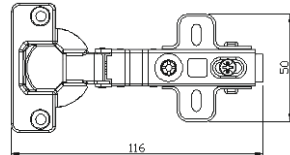

FECHO AUTOMÁTICO
SOFT CLOSE
FERMETURE AUTOMATIQUE
BISAGRA CAZOLETA AUTOMÁTICA