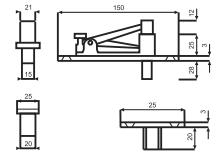

Type	Dimension(HxWxT)
205 x 2.5	63,5 x 52 x 2mm
205 x 3	76,2 x 63 x 2mm
205 x 3.5	88,9 x 65 x 2,5mm

205R

205RT

Dobradiças

Hinges / Paumelles / Bisagras / Tür-Angel

■ 405x100

Type	Dimension(HxWxT)
405 x 100	100 x 57 x 2.0 mm

■ 405x9,5

Type	Dimension(HxWxT)
405 x 9.5	95 x 54 x 2.0 mm

■ D06-001

■ 405x140

Type	Dimension(HxWxT)
D06-001	110 x 58 x 2.0 mm
405x140	140 x 55 x 2.5 mm
	140 x 70 x 3.0 mm

■ D08-001

■ D08-002

Type	Dimension(HxWxT)
D08-001	4.0" x 3.0" x 2.0 mm
D08-002	4.0" x 3.0" x 3.0 mm

■ D13-010 TOP

■ D13-010 BOTTOM

Dobradiça Pivotante

Pivot Hinges / Charnière Pivotante / Bisagra Pivot / Tür-Angel

GIRO D13-005 - KIT

Giro / Pivot para porta de dupla acção com paragem de 90° a 105°, com mola ajustável.

Giro / Pivot de puerta de doble accion con muelle y Stop de 90° a 105°.

Dobradiça Segurança

Security Hinge / Charnière de Sécurité / Bisagra de Seguridad / Tür-Angel

217x5

Type	Dimension(HxWxT)
217 x 5	127 x 84 x 3.0 mm
217R x 5	127 x 84 x 3.0 mm