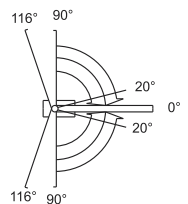

Dobradiça Pivotante

Pivot Hinges / Charnière Pivotante / Bisagra Pivot / Tür-Angel

GIRO D13-005 - KIT

Giro / Pivot para porta de dupla acção com paragem de 90° a 105°, com mola ajustável.

Pivot Double action door with 90° or 105° stop, adjustable spring closing force.

Pivot à frein hydraulique pour portes, double action (intérieur/extérieur). Arrêt constant (à 90° ou 105°) ou sans-arrêt, freinage à l'ouverture et temporisation à la fermeture..

Giro / Pivot de puerta de doble accion con muelle y Stop de 90° a 105°.