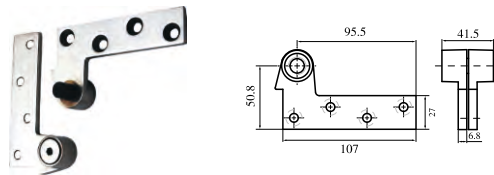

■ D13RT-001 TOP

Dobradiça Pivotante

Pivot Hinges / Charnière Pivotante / Bisagra Pivot / Tür-Angel

■ D13-001 TOP