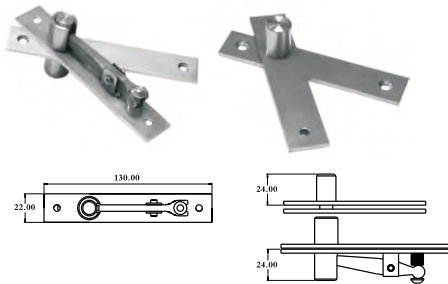

■ 405x9,5

Type	Dimension(HxWxT)
405 x 9.5	95 x 54 x 2.0 mm

■ D06-001

■ 405x140

Type	Dimension(HxWxT)
D06-001	110 x 58 x 2.0 mm
405x140	140 x 55 x 2.5 mm
	140 x 70 x 3.0 mm

■ D08-001

■ D08-002

Type	Dimension(HxWxT)
D08-001	4.0" x 3.0" x 2.0 mm
D08-002	4.0" x 3.0" x 3.0 mm

Dobradiças

Hinges / Paumelles / Bisagras / Tür-Angel

85

86R

86

87R

Type	Dimension(HxWxT)
85 x 2.5	63,5 x 47 x 2mm
85 x 3	76,2 x 50,8 x 2mm
85 x 3.5	88,9 x 65 x 2,5mm
85 x 4	101,6 x 76,2 x 2,5mm
87R	75 x 65 x 2,5mm
86R x 3 x 2.5	76,2 x 63,5 x 2mm
86R x 3,5 x 3	88,9 x 76,2 x 2,5mm
86R x 4 x 3	101,6 x 76,2 x 2,5mm
86 x 3 x 2.5	76,2 x 63,5 x 2mm
86 x 3,5 x 3	88,9 x 76,2 x 2,5mm
86 x 4 x 3	101,6 x 76,2 x 2,5mm

Dobradiça Pivotante

Pivot Hinges / Charnière Pivotante / Bisagra Pivot / Tür-Angel

■ D13-001 TOP

■ D13-001 BOTTOM

■ D13RT-001 TOP

■ D13RT-001 BOTTOM

■ D13-002

■ D13-002R

■ D13-010 TOP

■ D13-010 BOTTOM

Dobradiça Pivotante

Pivot Hinges / Charnière Pivotante / Bisagra Pivot / Tür-Angel

GIRO D13-005 - KIT

Giro / Pivot para porta de dupla acção com paragem de 90° a 105°, com mola ajustável.