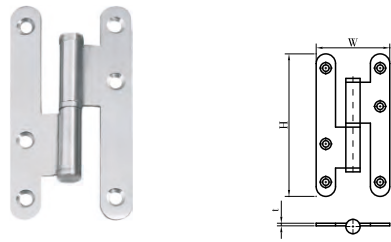

Type	Dimension(HxWxT)
205 x 2.5	63,5 x 52 x 2mm
205 x 3	76,2 x 63 x 2mm
205 x 3.5	88,9 x 65 x 2,5mm

205R

205RT

Dobradiças

Hinges / Paumelles / Bisagras / Tür-Angel

■ 405x100

Type	Dimension(HxWxT)
405 x 100	100 x 57 x 2.0 mm

■ 405x9,5

Type	Dimension(HxWxT)
405 x 9.5	95 x 54 x 2.0 mm

■ D06-001

■ 405x140

Type	Dimension(HxWxT)
D06-001	110 x 58 x 2.0 mm
405x140	140 x 55 x 2.5 mm
	140 x 70 x 3.0 mm

■ D08-001

■ D08-002

Type	Dimension(HxWxT)
D08-001	4.0" x 3.0" x 2.0 mm
D08-002	4.0" x 3.0" x 3.0 mm