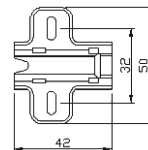

Dobradiça de Móvel

Concealed Hinge / Charnière du Meuble / Bisagra para Mueble / Tür-Angel

T3 RECTA*

FECHO AUTOMÁTICO
SOFT CLOSE
FERMETURE AUTOMATIQUE
BISAGRA CAZOLETA AUTOMÁTICA

T3 ½ CURVA*

T3 CURVA TOTAL*

*Disponível em AISI 304 | Available AISI 304 | Disponible AISI 304