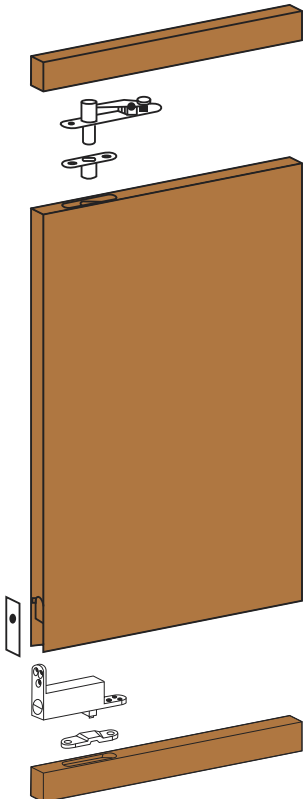

Giro / Pivot para porta de dupla acção com paragem de 90° a 105°, com mola ajustável.

Pivot Double action door with 90° or 105° stop, adjustable spring closing force.

Pivot à frein hydraulique pour portes, double action (intérieur/extérieur). Arrêt constant (à 90° ou 105°) ou sans-arrêt, freinage à l'ouverture et temporisation à la fermeture..

Giro / Pivot de puerta de doble accion con muelle y Stop de 90° a 105°.