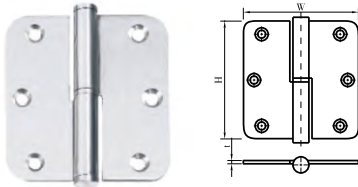

Dobradiças

Hinges / Paumelles / Bisagras / Tür-Angel

201

201B

201BR

201R

201R-WC*

201 / 201R / 201R-WC / 201RT

Type	Dimension(HxWxT)
201 x 2.5	63,5 x 47 x 2mm
201 x 3	76,2 x 53 x 2mm
201 x 3.5	88,9 x 65 x 2,5mm
201B x 3 x 2.5	76,2 x 63,5 x 2mm
201BR x 3 x 2.5	76,2 x 63,5 x 2mm

*Costas planas p/Portas WC

*Back Flat for Cabinets

*Plana p/Puertas WC

201RT