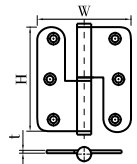

201R-WC*

201 / 201R / 201R-WC / 201RT

Type	Dimension(HxWxT)
201 x 2.5	63,5 x 47 x 2mm
201 x 3	76,2 x 53 x 2mm
201 x 3.5	88,9 x 65 x 2,5mm
201B x 3 x 2.5	76,2 x 63,5 x 2mm
201BR x 3 x 2.5	76,2 x 63,5 x 2mm

203 / 203R / 203RT

Type	Dimension(HxWxT)
203 x 3	76,2 x 75 x 2mm
203 x 3.5	88,9 x 73 x 2,5mm

■ 203R

■ 203RT

Dobradiças

Hinges / Paumelles / Bisagras / Tür-Angel

205

205 / 205R / 205RT

Type	Dimension(HxWxT)
205 x 2.5	63,5 x 52 x 2mm
205 x 3	76,2 x 63 x 2mm
205 x 3.5	88,9 x 65 x 2,5mm

205R

205RT

Dobradiças

Hinges / Paumelles / Bisagras / Tür-Angel

■ 405x100

Type	Dimension(HxWxT)
405 x 100	100 x 57 x 2.0 mm

■ 405x9,5

Type	Dimension(HxWxT)
405 x 9.5	95 x 54 x 2.0 mm

■ D06-001

■ 405x140

Type	Dimension(HxWxT)
D06-001	110 x 58 x 2.0 mm
405x140	140 x 55 x 2.5 mm
	140 x 70 x 3.0 mm

■ D08-001

■ D08-002

Type	Dimension(HxWxT)
D08-001	4.0" x 3.0" x 2.0 mm
D08-002	4.0" x 3.0" x 3.0 mm