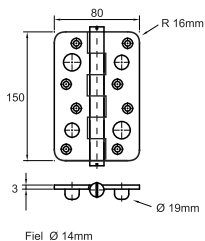

Dobradiça Segurança

Security Hinge / Charnière de Sécurité / Bisagra de Seguridad / Tür-Angel

217x5

Type	Dimension(HxWxT)
217 x 5	127 x 84 x 3.0 mm
217R x 5	127 x 84 x 3.0 mm

217Rx5

218

218R