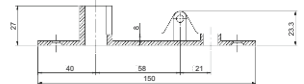

Dobradiça Pivotante

Pivot Hinges / Charnière Pivotante / Bisagra Pivot / Tür-Angel

GIRO D13-005 - KIT

Giro / Pivot para porta de dupla acção com paragem de 90° a 105°, com mola ajustável.

Pivot Double action door with 90° or 105° stop, adjustable spring closing force.

Pivot à frein hydraulique pour portes, double action (intérieur/extérieur). Arrêt constant (à 90° ou 105°) ou sans-arrêt, freinage à l'ouverture et temporisation à la fermeture..

Giro / Pivot de puerta de doble accion con muelle y Stop de 90° a 105°.