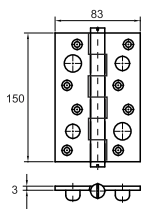

Dobradiça Segurança

Security Hinge / Charnière de Sécurité / Bisagra de Seguridad / Tür-Angel

217x5

Type	Dimension(HxWxT)
217 x 5	127 x 84 x 3.0 mm
217R x 5	127 x 84 x 3.0 mm

217Rx5

218

218R