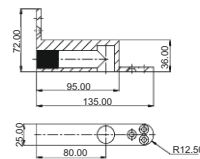

Dobradiça Pivotante

Pivot Hinges / Charnière Pivotante / Bisagra Pivot / Tür-Angel

GIRO D13-005 - KIT

Giro / Pivot para porta de dupla acção com paragem de 90° a 105°, com mola ajustável.

Pivot Double action door with 90° or 105° stop, adjustable spring closing force.

Pivot à frein hydraulique pour portes, double action (intérieur/extérieur). Arrêt constant (à 90° ou 105°) ou sans-arrêt, freinage à l'ouverture et temporisation à la fermeture..

Giro / Pivot de puerta de doble accion con muelle y Stop de 90° a 105°.