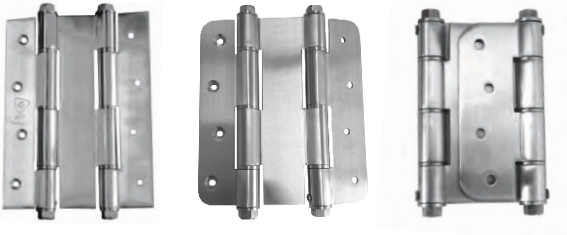

Giro / Pivot de puerta de doble accion con muelle y Stop de 90° a 105°.

Dobradiça Segurança

Security Hinge / Charnière de Sécurité / Bisagra de Seguridad / Tür-Angel

217x5

Type	Dimension(HxWxT)
217 x 5	127 x 84 x 3.0 mm
217R x 5	127 x 84 x 3.0 mm

217Rx5

218

218R

Dobradiça com Mola

Spring Hinge / Charnière à Ressort / Bisagra con Muelle / Tür-Angel

231/231R/235/235R/237/237R

Art. No.	A	L	E
231	180	80	3
231R	180	80	3
235	150	80	3
235R	150	80	3
237	100	80	3
237R	100	80	3

R = Canto Redondo
 R = Round Corner
 R = Arête Arrondie
 R = Esquina Redonda
 R = Runde Ecke

233/233R/234/234R/236/236R

Art. No.	A	L	E
233	180	133.5	3
233R	180	133.5	3
234	150	133.5	3
234R	150	133.5	3
236	100	133.5	3
236R	100	133.5	3