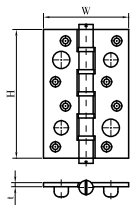

■ 405x9,5

Type	Dimension(HxWxT)
405 x 9.5	95 x 54 x 2.0 mm

■ D06-001

■ 405x140

Type	Dimension(HxWxT)
D06-001	110 x 58 x 2.0 mm
405x140	140 x 55 x 2.5 mm
	140 x 70 x 3.0 mm

■ D08-001

■ D08-002

Type	Dimension(HxWxT)
D08-001	4.0" x 3.0" x 2.0 mm
D08-002	4.0" x 3.0" x 3.0 mm

Pivot Double action door with 90° or 105° stop, adjustable spring closing force.

Pivot à frein hydraulique pour portes, double action (intérieur/extérieur). Arrêt constant (à 90° ou 105°) ou sans-arrêt, freinage à l'ouverture et temporisation à la fermeture..

Giro / Pivot de puerta de doble accion con muelle y Stop de 90° a 105°.

Dobradiça Segurança

Security Hinge / Charnière de Sécurité / Bisagra de Seguridad / Tür-Angel

217x5

Type	Dimension(HxWxT)
217 x 5	127 x 84 x 3.0 mm
217R x 5	127 x 84 x 3.0 mm