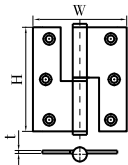

201R-WC*

201 / 201R / 201R-WC / 201RT

Type	Dimension(HxWxT)
201 x 2.5	63,5 x 47 x 2mm
201 x 3	76,2 x 53 x 2mm
201 x 3.5	88,9 x 65 x 2,5mm
201B x 3 x 2.5	76,2 x 63,5 x 2mm
201BR x 3 x 2.5	76,2 x 63,5 x 2mm

203 / 203R / 203RT

Type	Dimension(HxWxT)
203 x 3	76,2 x 75 x 2mm
203 x 3.5	88,9 x 73 x 2,5mm

■ 203R

■ 203RT

Dobradiças

Hinges / Paumelles / Bisagras / Tür-Angel

205

205 / 205R / 205RT

Type	Dimension(HxWxT)
205 x 2.5	63,5 x 52 x 2mm
205 x 3	76,2 x 63 x 2mm
205 x 3.5	88,9 x 65 x 2,5mm

205R

205RT

Dobradiças

Hinges / Paumelles / Bisagras / Tür-Angel

■ 405x100

Type	Dimension(HxWxT)
405 x 100	100 x 57 x 2.0 mm

■ 405x9,5

Type	Dimension(HxWxT)
405 x 9.5	95 x 54 x 2.0 mm

■ D06-001

■ 405x140

Type	Dimension(HxWxT)
D06-001	110 x 58 x 2.0 mm
405x140	140 x 55 x 2.5 mm
	140 x 70 x 3.0 mm

■ D08-001

■ D08-002

Type	Dimension(HxWxT)
D08-001	4.0" x 3.0" x 2.0 mm
D08-002	4.0" x 3.0" x 3.0 mm