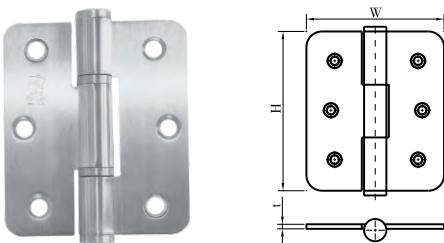

■ 405x9,5

Type	Dimension(HxWxT)
405 x 9.5	95 x 54 x 2.0 mm

■ D06-001

■ 405x140

Type	Dimension(HxWxT)
D06-001	110 x 58 x 2.0 mm
405x140	140 x 55 x 2.5 mm
	140 x 70 x 3.0 mm

■ D08-001

■ D08-002

Type	Dimension(HxWxT)
D08-001	4.0" x 3.0" x 2.0 mm
D08-002	4.0" x 3.0" x 3.0 mm

Dobradiças

Hinges / Paumelles / Bisagras / Tür-Angel

85

86R

86

87R

Type	Dimension(HxWxT)
85 x 2.5	63,5 x 47 x 2mm
85 x 3	76,2 x 50,8 x 2mm
85 x 3.5	88,9 x 65 x 2,5mm
85 x 4	101,6 x 76,2 x 2,5mm
87R	75 x 65 x 2,5mm
86R x 3 x 2.5	76,2 x 63,5 x 2mm
86R x 3,5 x 3	88,9 x 76,2 x 2,5mm
86R x 4 x 3	101,6 x 76,2 x 2,5mm
86 x 3 x 2.5	76,2 x 63,5 x 2mm
86 x 3,5 x 3	88,9 x 76,2 x 2,5mm
86 x 4 x 3	101,6 x 76,2 x 2,5mm

Dobradiça Pivotante

Pivot Hinges / Charnière Pivotante / Bisagra Pivot / Tür-Angel

■ D13-001 TOP

■ D13-001 BOTTOM

■ D13RT-001 TOP

■ D13RT-001 BOTTOM

■ D13-002

■ D13-002R