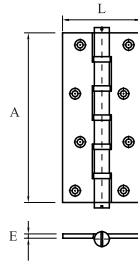

■ 405x9,5

Type	Dimension(HxWxT)
405 x 9.5	95 x 54 x 2.0 mm

■ D06-001

■ 405x140

Type	Dimension(HxWxT)
D06-001	110 x 58 x 2.0 mm
405x140	140 x 55 x 2.5 mm
	140 x 70 x 3.0 mm

■ D08-001

■ D08-002

Type	Dimension(HxWxT)
D08-001	4.0" x 3.0" x 2.0 mm
D08-002	4.0" x 3.0" x 3.0 mm

Giro / Pivot de puerta de doble accion con muelle y Stop de 90° a 105°.

Dobradiça Segurança

Security Hinge / Charnière de Sécurité / Bisagra de Seguridad / Tür-Angel

217x5

Type	Dimension(HxWxT)
217 x 5	127 x 84 x 3.0 mm
217R x 5	127 x 84 x 3.0 mm

217Rx5

218

218R

Dobradiça com Mola

Spring Hinge / Charnière à Ressort / Bisagra con Muelle / Tür-Angel

231/231R/235/235R/237/237R

Art. No.	A	L	E
231	180	80	3
231R	180	80	3
235	150	80	3
235R	150	80	3
237	100	80	3
237R	100	80	3

R = Canto Redondo
 R = Round Corner
 R = Arête Arrondie
 R = Esquina Redonda
 R = Runde Ecke

233/233R/234/234R/236/236R

Art. No.	A	L	E
233	180	133.5	3
233R	180	133.5	3
234	150	133.5	3
234R	150	133.5	3
236	100	133.5	3
236R	100	133.5	3