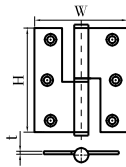

201R-WC*

201 / 201R / 201R-WC / 201RT

Type	Dimension(HxWxT)
201 x 2.5	63,5 x 47 x 2mm
201 x 3	76,2 x 53 x 2mm
201 x 3.5	88,9 x 65 x 2,5mm
201B x 3 x 2.5	76,2 x 63,5 x 2mm
201BR x 3 x 2.5	76,2 x 63,5 x 2mm

203 / 203R / 203RT

Type	Dimension(HxWxT)
203 x 3	76,2 x 75 x 2mm
203 x 3.5	88,9 x 73 x 2,5mm

■ 203R

■ 203RT

Dobradiças

Hinges / Paumelles / Bisagras / Tür-Angel

205

205 / 205R / 205RT

Type	Dimension(HxWxT)
205 x 2.5	63,5 x 52 x 2mm
205 x 3	76,2 x 63 x 2mm
205 x 3.5	88,9 x 65 x 2,5mm

205R

205RT

Dobradiças

Hinges / Paumelles / Bisagras / Tür-Angel

■ 405x100

Type	Dimension(HxWxT)
405 x 100	100 x 57 x 2.0 mm

■ 405x9,5

Type	Dimension(HxWxT)
405 x 9.5	95 x 54 x 2.0 mm

■ D06-001

■ 405x140

Type	Dimension(HxWxT)
D06-001	110 x 58 x 2.0 mm
405x140	140 x 55 x 2.5 mm
	140 x 70 x 3.0 mm

■ D08-001

■ D08-002

Type	Dimension(HxWxT)
D08-001	4.0" x 3.0" x 2.0 mm
D08-002	4.0" x 3.0" x 3.0 mm