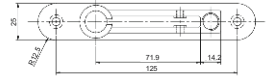

Dobradiça Pivotante

Pivot Hinges / Charnière Pivotante / Bisagra Pivot / Tür-Angel

GIRO D13-005 - KIT

Giro / Pivot para porta de dupla acção com paragem de 90° a 105°, com mola ajustável.

Pivot Double action door with 90° or 105° stop, adjustable spring closing force.

Pivot à frein hydraulique pour portes, double action (intérieur/extérieur). Arrêt constant (à 90° ou 105°) ou sans-arrêt, freinage à l'ouverture et temporisation à la fermeture..

Giro / Pivot de puerta de doble accion con muelle y Stop de 90° a 105°.