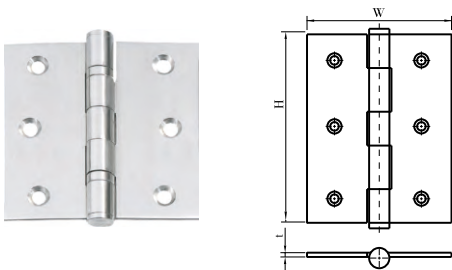

■ 405x9,5

Type	Dimension(HxWxT)
405 x 9.5	95 x 54 x 2.0 mm

■ D06-001

■ 405x140

Type	Dimension(HxWxT)
D06-001	110 x 58 x 2.0 mm
405x140	140 x 55 x 2.5 mm
	140 x 70 x 3.0 mm

■ D08-001

■ D08-002

Type	Dimension(HxWxT)
D08-001	4.0" x 3.0" x 2.0 mm
D08-002	4.0" x 3.0" x 3.0 mm

Dobradiças

Hinges / Paumelles / Bisagras / Tür-Angel

85

86R

86

87R

Type	Dimension(HxWxT)
85 x 2.5	63,5 x 47 x 2mm
85 x 3	76,2 x 50,8 x 2mm
85 x 3.5	88,9 x 65 x 2,5mm
85 x 4	101,6 x 76,2 x 2,5mm
87R	75 x 65 x 2,5mm
86R x 3 x 2.5	76,2 x 63,5 x 2mm
86R x 3,5 x 3	88,9 x 76,2 x 2,5mm
86R x 4 x 3	101,6 x 76,2 x 2,5mm
86 x 3 x 2.5	76,2 x 63,5 x 2mm
86 x 3,5 x 3	88,9 x 76,2 x 2,5mm
86 x 4 x 3	101,6 x 76,2 x 2,5mm