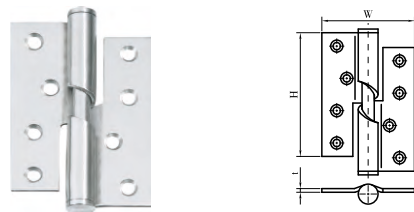

Type	Dimension(HxWxT)
205 x 2.5	63,5 x 52 x 2mm
205 x 3	76,2 x 63 x 2mm
205 x 3.5	88,9 x 65 x 2,5mm

205R

205RT

Dobradiças

Hinges / Paumelles / Bisagras / Tür-Angel

■ 405x100

Type	Dimension(HxWxT)
405 x 100	100 x 57 x 2.0 mm

■ 405x9,5

Type	Dimension(HxWxT)
405 x 9.5	95 x 54 x 2.0 mm

■ D06-001

■ 405x140

Type	Dimension(HxWxT)
D06-001	110 x 58 x 2.0 mm
405x140	140 x 55 x 2.5 mm
	140 x 70 x 3.0 mm

■ D08-001

■ D08-002

Type	Dimension(HxWxT)
D08-001	4.0" x 3.0" x 2.0 mm
D08-002	4.0" x 3.0" x 3.0 mm

Dobradiças

Hinges / Paumelles / Bisagras / Tür-Angel

85

86R

86

87R

Type	Dimension(HxWxT)
85 x 2.5	63,5 x 47 x 2mm
85 x 3	76,2 x 50,8 x 2mm
85 x 3.5	88,9 x 65 x 2,5mm
85 x 4	101,6 x 76,2 x 2,5mm
87R	75 x 65 x 2,5mm
86R x 3 x 2.5	76,2 x 63,5 x 2mm
86R x 3,5 x 3	88,9 x 76,2 x 2,5mm
86R x 4 x 3	101,6 x 76,2 x 2,5mm
86 x 3 x 2.5	76,2 x 63,5 x 2mm
86 x 3,5 x 3	88,9 x 76,2 x 2,5mm
86 x 4 x 3	101,6 x 76,2 x 2,5mm