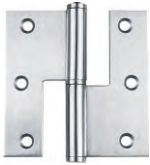

201R-WC*

201 / 201R / 201R-WC / 201RT

Type	Dimension(HxWxT)
201 x 2.5	63,5 x 47 x 2mm
201 x 3	76,2 x 53 x 2mm
201 x 3.5	88,9 x 65 x 2,5mm
201B x 3 x 2.5	76,2 x 63,5 x 2mm
201BR x 3 x 2.5	76,2 x 63,5 x 2mm

*Costas planas p/Portas WC

*Back Flat for Cabinets

*Charnière plate pour accessoires de salle de bains

*Plana p/Puertas WC

201RT

Dobradiças

Hinges / Paumelles / Bisagras / Tür-Angel

■ 203

203 / 203R / 203RT

Type	Dimension(HxWxT)
203 x 3	76,2 x 75 x 2mm
203 x 3.5	88,9 x 73 x 2,5mm

■ 203R

■ 203RT

Dobradiças

Hinges / Paumelles / Bisagras / Tür-Angel

205

205 / 205R / 205RT