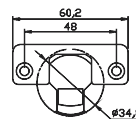

T3 CURVA TOTAL*

*Disponível em AISI 304 | Available AISI 304 | Disponible AISI 304