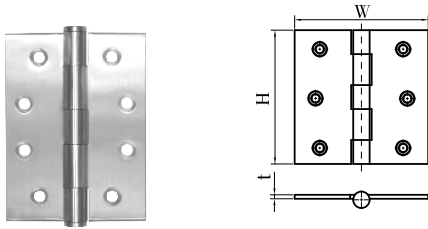

■ 405x9,5

Type	Dimension(HxWxT)
405 x 9.5	95 x 54 x 2.0 mm

■ D06-001

■ 405x140

Type	Dimension(HxWxT)
D06-001	110 x 58 x 2.0 mm
405x140	140 x 55 x 2.5 mm
	140 x 70 x 3.0 mm

■ D08-001

■ D08-002

Type	Dimension(HxWxT)
D08-001	4.0" x 3.0" x 2.0 mm
D08-002	4.0" x 3.0" x 3.0 mm

Dobradiças

Hinges / Paumelles / Bisagras / Tür-Angel

85

86R

86

87R

Type	Dimension(HxWxT)
85 x 2.5	63,5 x 47 x 2mm
85 x 3	76,2 x 50,8 x 2mm
85 x 3.5	88,9 x 65 x 2,5mm
85 x 4	101,6 x 76,2 x 2,5mm
87R	75 x 65 x 2,5mm
86R x 3 x 2.5	76,2 x 63,5 x 2mm
86R x 3,5 x 3	88,9 x 76,2 x 2,5mm
86R x 4 x 3	101,6 x 76,2 x 2,5mm
86 x 3 x 2.5	76,2 x 63,5 x 2mm
86 x 3,5 x 3	88,9 x 76,2 x 2,5mm
86 x 4 x 3	101,6 x 76,2 x 2,5mm