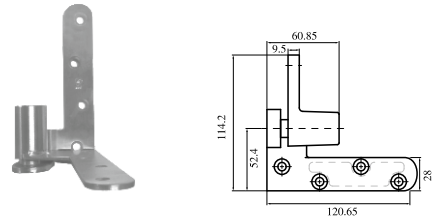

■ 405x9,5

Type	Dimension(HxWxT)
405 x 9.5	95 x 54 x 2.0 mm

■ D06-001

■ 405x140

Type	Dimension(HxWxT)
D06-001	110 x 58 x 2.0 mm
405x140	140 x 55 x 2.5 mm
	140 x 70 x 3.0 mm

■ D08-001

■ D08-002

Type	Dimension(HxWxT)
D08-001	4.0" x 3.0" x 2.0 mm
D08-002	4.0" x 3.0" x 3.0 mm

Dobradiça Pivotante

Pivot Hinges / Charnière Pivotante / Bisagra Pivot / Tür-Angel

■ D13-001 TOP

■ D13-001 BOTTOM

■ D13RT-001 TOP

■ D13RT-001 BOTTOM

■ D13-002

■ D13-002R