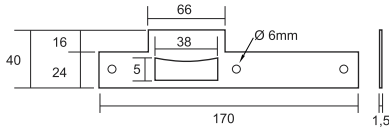

Fechaduras

Door Locks / Serrures / Cerraduras / Türschloss

1792-Px55