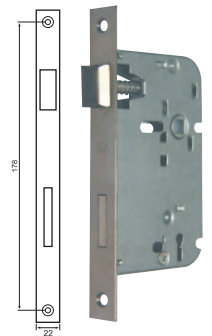

Door Locks / Serrures / Cerraduras / Türschloss

7016 R

7016S

7026S R

7026S

716/1 R

716/1

■ 718S R

■ 718S

■ 719S R

■ 719S

■ 728S R

■ 728S

Fechaduras

Door Locks / Serrures / Cerraduras / Türschloss

■ 700 N

726 S

7016 R2

7016 S2

7026 RW

7026 SW

Fechaduras

Door Locks / Serrures / Cerraduras / Türschloss

■ 790S R

■ CILINDRO NORMAL

NORMAL
30x30
35x35
30x40

■ CILINDRO 716

■ CILINDRO WC