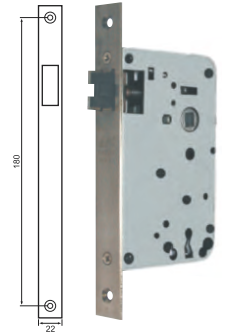

Door Locks / Serrures / Cerraduras / Türschloss

7016 R

7016S

7026S R

7026S

716/1 R

716/1

■ 718S R

■ 718S

■ 719S R

■ 719S

■ 728S R

■ 728S

Fechaduras

Door Locks / Serrures / Cerraduras / Türschloss

■ 700 N

■ CILINDRO NORMAL

NORMAL
30x30
35x35
30x40

■ CILINDRO 716

■ CILINDRO WC