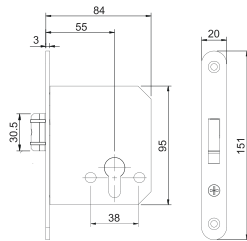

1795

1795 R

Art. No.	backset	distance
ML18/55	55	•

1796

1796 R

Art. No.	backset	distance
ML18/55	55	•

Fechaduras

Door Locks / Serrures / Cerraduras / Türschloss

■ 1797

■ 1797 R

■ 1798 R

Art. No.
ML18/55

backset
55

distance
•

■ 1798

■ 7050 WC/S