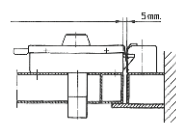

Fechaduras

Door Locks / Serrures / Cerraduras / Türschloss

■ FE/001