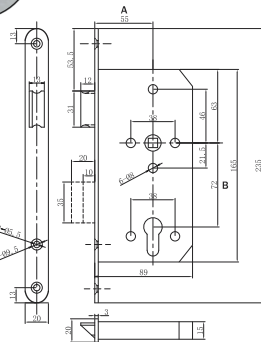

Ajustável 8-13
Adjustable 8-13

Art No.	A	B
1790-Rx55	55	72

Resistente ao Fogo
Fire Resistant
Résistance au Feu
Resistente al Fuego

1791-WCx55