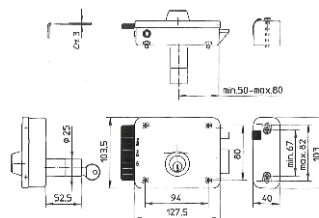

Fechaduras

Door Locks / Serrures / Cerraduras / Türschloss

■ FE/001

■ FE/002