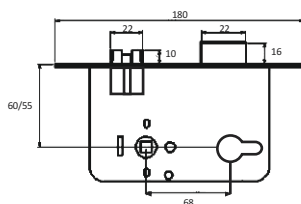

Fechaduras

Door Locks / Serrures / Cerraduras / Türschloss

MAGNÉTICA
MAGNETIC
MAGNÉTIQUE
MAGNÉTICO

MAGNÉTICA
MAGNETIC
MAGNÉTIQUE
MAGNÉTICO