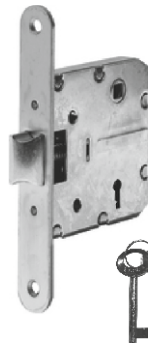

Fechaduras

Door Locks / Serrures / Cerraduras / Türschloss

■ 1797

■ 1797 R

■ 1798 R

Art. No.
ML18/55

backset
55

distance
•

■ 1798

■ 7050 WC/S

■ 7050 K/S