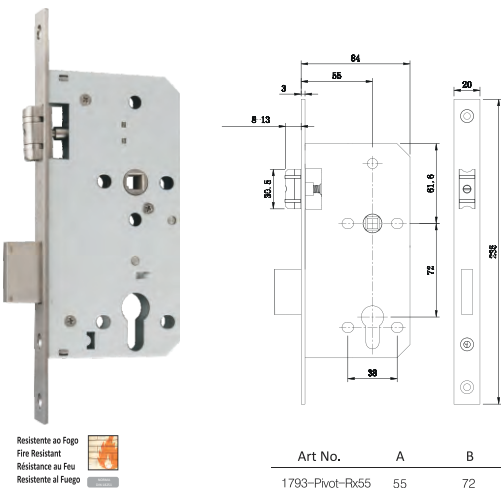

1793-Pivotx55