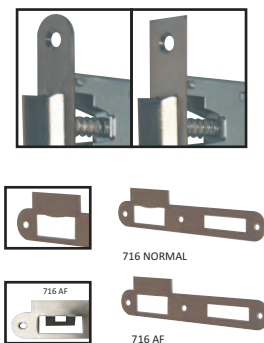

Door Locks / Serrures / Cerraduras / Türschloss

7016 R

7016S

7026S R

7026S

716/1 R

716/1

■ 718S R

■ 718S

■ 719S R

■ 719S

■ 728S R

■ 728S

Fechaduras

Door Locks / Serrures / Cerraduras / Türschloss

■ 700 N

1795

1795 R

Art. No.	backset	distance
ML18/55	55	•

1796

1796 R

Art. No.	backset	distance
ML18/55	55	•

Fechaduras

Door Locks / Serrures / Cerraduras / Türschloss

■ CILINDRO NORMAL

NORMAL
30x30
35x35
30x40

■ CILINDRO 716

■ CILINDRO WC