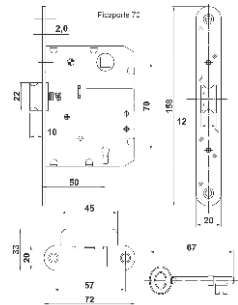

Fechaduras

Door Locks / Serrures / Cerraduras / Türschloss

■ 1797

■ 1797 R

■ 1798 R

Art. No.
ML18/55

backset
55

distance
•

■ 1798

■ 7050 WC/S

■ 7050 K/S