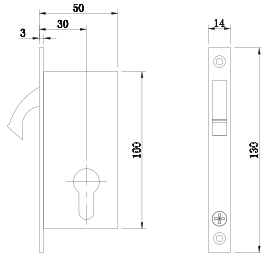

1795

1795 R

Art. No.	backset	distance
ML18/55	55	•

1796

1796 R

Art. No.	backset	distance
ML18/55	55	•

Fechaduras

Door Locks / Serrures / Cerraduras / Türschloss

■ 1797

■ 1797 R

■ 1798 R

Art. No.
ML18/55

backset
55

distance
•

■ 1798

■ 7050 WC/S