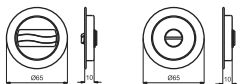

■ 2005/6

■ 2005/5K

■ 2005/4K