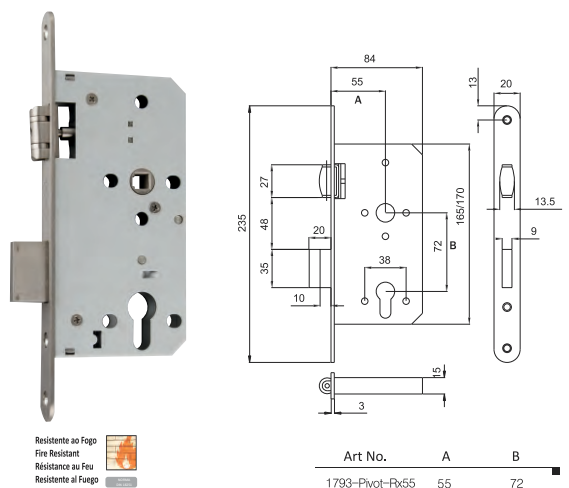

1793-Pivot-Rx55