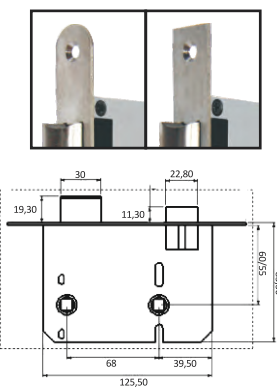

Fechaduras

Door Locks / Serrures / Cerraduras / Türschloss