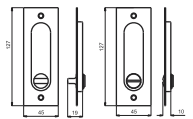

1795

1795 R

Art. No.	backset	distance
ML18/55	55	•

1796

1796 R

Art. No.	backset	distance
ML18/55	55	•

Fechaduras

Door Locks / Serrures / Cerraduras / Türschloss

Fechaduras

Door Locks / Serrures / Cerraduras / Türschloss

■ FE/001

■ FE/002

■ F. CX. CORREIO

■ FEC. TUBULAR

■ CILINDRO SEGURANÇA

SEGURANÇA
30x30
35x35
30x40