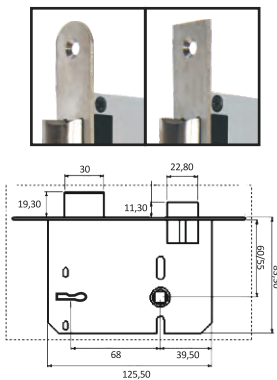

Fechaduras

Door Locks / Serrures / Cerraduras / Türschloss