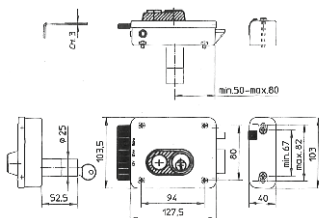

1795

1795 R

Art. No.	backset	distance
ML18/55	55	•

1796

1796 R

Art. No.	backset	distance
ML18/55	55	•

Fechaduras

Door Locks / Serrures / Cerraduras / Türschloss

■ 1797

■ 1797 R

■ 1798 R

Art. No.
ML18/55

backset
55

distance
•

■ 1798

■ 7050 WC/S

Fechaduras

Door Locks / Serrures / Cerraduras / Türschloss

■ FE/001

■ FE/002

■ F. CX. CORREIO

■ FEC. TUBULAR

■ CILINDRO SEGURANÇA

SEGURANÇA
30x30
35x35
30x40