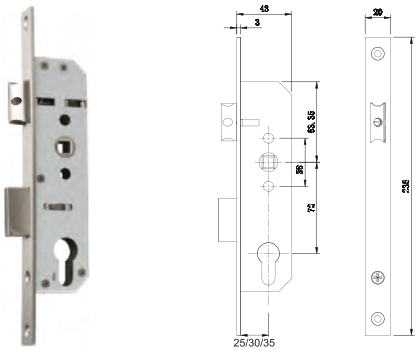

1793-Pivotx55

Resistente ao Fogo
Fire Resistant
Résistance au Feu
Resistente al Fuego

1793-Pivot-Rx55

Resistente ao Fogo
Fire Resistant
Résistance au Feu
Resistente al Fuego

1794

1794 R

Art. No.	backset	distance
ML18/55/72	55	72

1795

1795 R

Art. No.	backset	distance
ML18/55	55	•

1796

1796 R

Art. No.	backset	distance
ML18/55	55	•

Fechaduras

Door Locks / Serrures / Cerraduras / Türschloss

■ 1797

■ 1797 R

■ 1798 R

Art. No.
ML18/55

backset
55

distance
•

■ 1798

■ 7050 WC/S