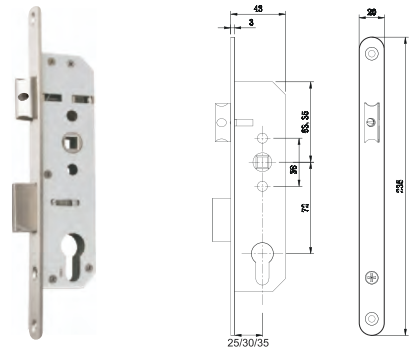

1793-Pivotx55

Resistente ao Fogo
Fire Resistant
Résistance au Feu
Resistente al Fuego

1793-Pivot-Rx55

Resistente ao Fogo
Fire Resistant
Résistance au Feu
Resistente al Fuego

1794

1794 R

Art. No.	backset	distance
ML18/55/72	55	72

1795

1795 R

Art. No.	backset	distance
ML18/55	55	•

1796

1796 R

Art. No.	backset	distance
ML18/55	55	•

Fechaduras

Door Locks / Serrures / Cerraduras / Türschloss