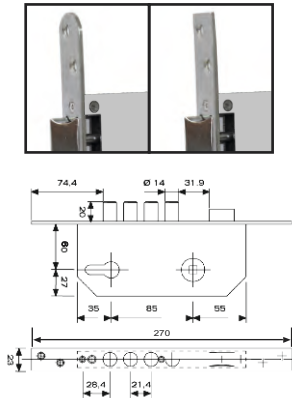

■ 790S

■ 727

■ 792

■ R300

■ R200

Fechaduras

Door Locks / Serrures / Cerraduras / Türschloss

1790x55

1795

1795 R

Art. No.	backset	distance
ML18/55	55	•

1796

1796 R

Art. No.	backset	distance
ML18/55	55	•

Fechaduras

Door Locks / Serrures / Cerraduras / Türschloss