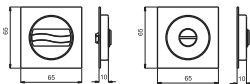

■ 2005/6

■ 2005/5K

■ 2005/4K