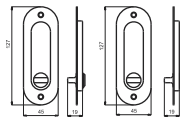

■ 2005/1

■ 2005/2

■ 2005/3