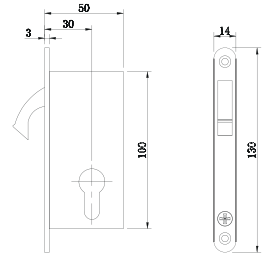

1795

1795 R

Art. No.	backset	distance
ML18/55	55	•

1796

1796 R

Art. No.	backset	distance
ML18/55	55	•

Fechaduras

Door Locks / Serrures / Cerraduras / Türschloss

■ 1797

■ 1797 R

■ 1798 R

Art. No.
ML18/55

backset
55

distance
•

■ 1798

■ 7050 WC/S