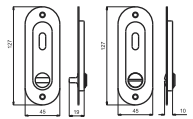

■ 2005/1

■ 2005/2

■ 2005/3