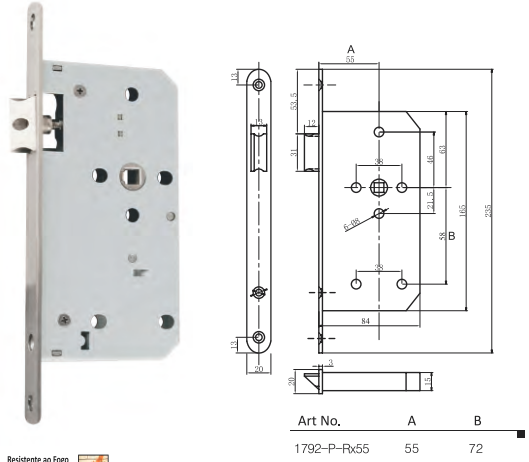

1792-P-Rx55