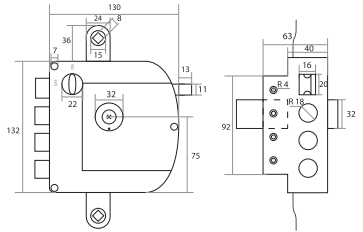

Fechaduras

Door Locks / Serrures / Cerraduras / Türschloss