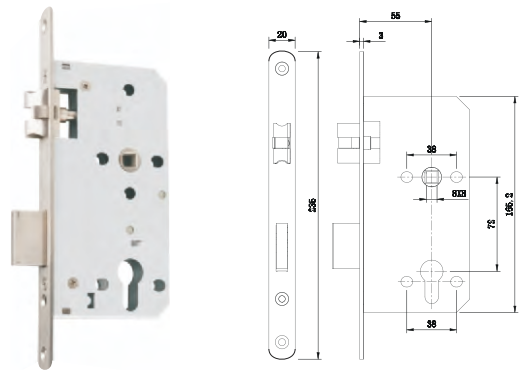

1793-Pivotx55

Resistente ao Fogo
Fire Resistant
Résistance au Feu
Resistente al Fuego

1793-Pivot-Rx55

Resistente ao Fogo
Fire Resistant
Résistance au Feu
Resistente al Fuego

1794

1794 R

Art. No.	backset	distance
ML18/55/72	55	72

1795

1795 R

Art. No.	backset	distance
ML18/55	55	•

1796

1796 R

Art. No.	backset	distance
ML18/55	55	•

Fechaduras

Door Locks / Serrures / Cerraduras / Türschloss