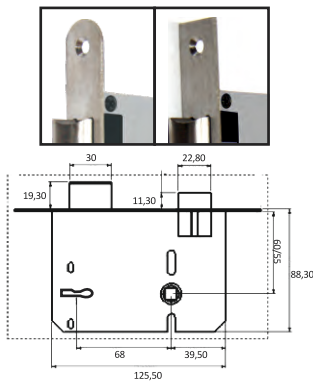

7016 R2

7016 S2