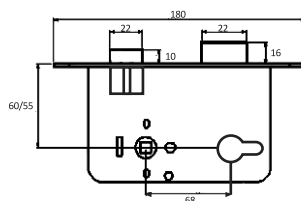

Fechaduras

Door Locks / Serrures / Cerraduras / Türschloss

MAGNÉTICA
MAGNETIC
MAGNÉTIQUE
MAGNÉTICO

MAGNÉTICA
MAGNETIC
MAGNÉTIQUE
MAGNÉTICO