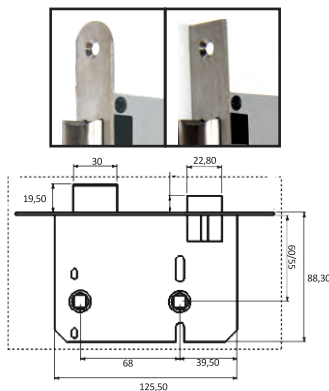

7026 RW

7026 SW