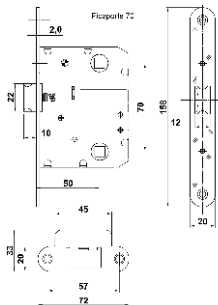

1795

1795 R

Art. No.	backset	distance
ML18/55	55	•

1796

1796 R

Art. No.	backset	distance
ML18/55	55	•

Fechaduras

Door Locks / Serrures / Cerraduras / Türschloss

■ 1797

■ 1797 R

■ 1798 R

Art. No.
ML18/55

backset
55

distance
•

■ 1798

■ 7050 WC/S

■ CILINDRO NORMAL

NORMAL
30x30
35x35
30x40

■ CILINDRO 716

■ CILINDRO WC