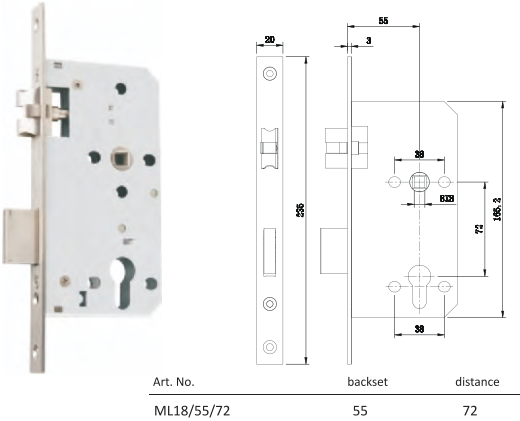

1793-Pivotx55

Resistente ao Fogo
Fire Resistant
Résistance au Feu
Resistente al Fuego

1793-Pivot-Rx55

Resistente ao Fogo
Fire Resistant
Résistance au Feu
Resistente al Fuego

1794

1794 R

Art. No.	backset	distance
ML18/55/72	55	72

1795

1795 R

Art. No.	backset	distance
ML18/55	55	•

1796

1796 R

Art. No.	backset	distance
ML18/55	55	•

Fechaduras

Door Locks / Serrures / Cerraduras / Türschloss