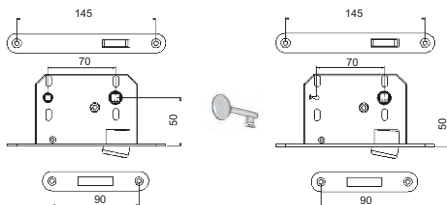

Fechaduras

Door Locks / Serrures / Cerraduras / Türschloss

MAGNÉTICA
MAGNETIC
MAGNÉTIQUE
MAGNÉTICO

MAGNÉTICA
MAGNETIC
MAGNÉTIQUE
MAGNÉTICO