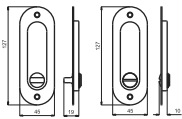

■ 2005/1

■ 2005/2

■ 2005/3