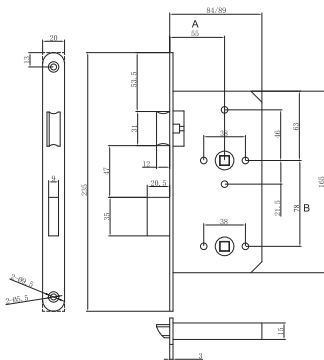

Art No.	A	B
1791-WCx55	55	78

Resistente ao Fogo
Fire Resistant
Résistance au Feu
Resistente al Fuego

1791-WC-Rx55