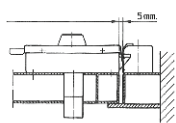

Fechaduras

Door Locks / Serrures / Cerraduras / Türschloss

■ FE/001