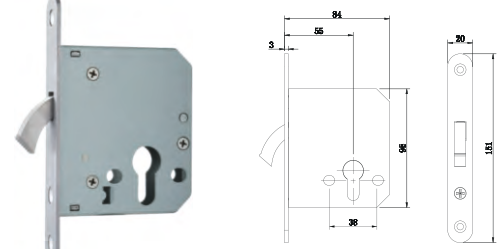

1795

1795 R

Art. No.	backset	distance
ML18/55	55	•

1796

1796 R

Art. No.	backset	distance
ML18/55	55	•

Fechaduras

Door Locks / Serrures / Cerraduras / Türschloss