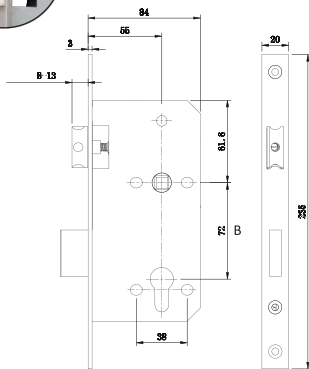

Fechaduras

Door Locks / Serrures / Cerraduras / Türschloss

1790x55

Art No.	A	B
1790x55	55	72

Resistente ao Fogo
Fire Resistant
Résistance au Feu
Resistente al Fuego

1790-Rx55