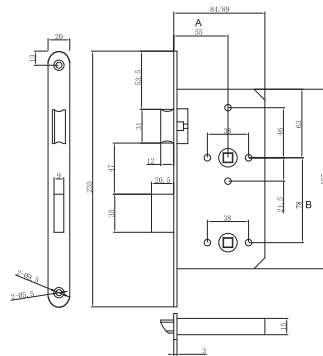

Art No.	A	B
1791-WC-Rx55	55	78

Resistente ao Fogo
Fire Resistant
Résistance au Feu
Resistente al Fuego