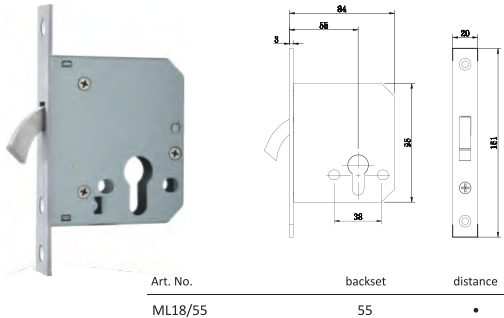

1795

1795 R

Art. No.	backset	distance
ML18/55	55	•

1796

1796 R

Art. No.	backset	distance
ML18/55	55	•

Fechaduras

Door Locks / Serrures / Cerraduras / Türschloss