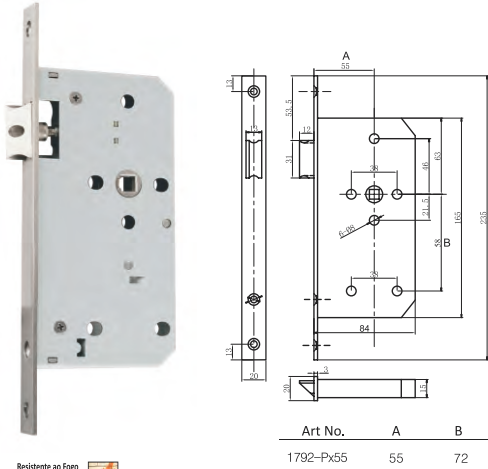

Fechaduras

Door Locks / Serrures / Cerraduras / Türschloss

1792-Px55