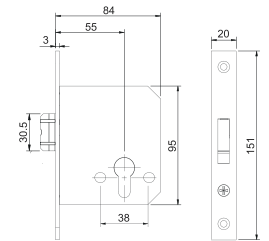

1795

1795 R

Art. No.	backset	distance
ML18/55	55	•

1796

1796 R

Art. No.	backset	distance
ML18/55	55	•

Fechaduras

Door Locks / Serrures / Cerraduras / Türschloss

■ 1797

■ 1797 R

■ 1798 R

Art. No.
ML18/55

backset
55

distance
•

■ 1798

■ 7050 WC/S