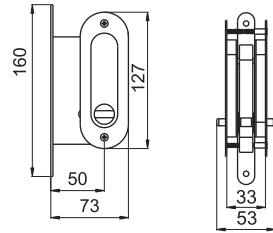

■ 2005

■ 2005/1

■ 2005/2

■ 2005/3

■ 2005/6

■ 2005/5K

■ 2005/4K