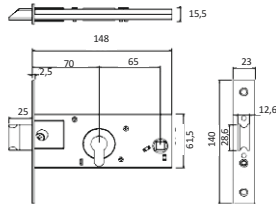

Fechaduras

Door Locks / Serrures / Cerraduras / Türschloss