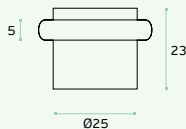

IN.13.106.25

EN 1.4301 - Satinado / Satin / Satin

Batente de Chão / Door Stopper / Tope de Puerta.

IN.13.106.25.ECO - EN 1.4372