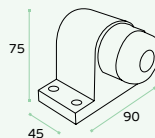

IN.13.011

EN 1.4301 - Satinado / Satin / Satin

Batente de chão para portas pesadas com amortecedor / Door stopper for heavy doors with shock absorber / Tope de puerta para puertas pesadas con amortiguador.