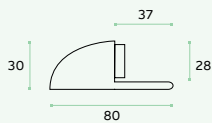

IN.13.125

EN 1.4301 - Satinado / Satin / Satin
Batente de Chão / Door Stopper / Tope de Puerta.