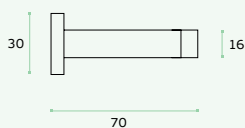

IN.13.123.CB.06

EN 1.4301 - Satinado / Satin / Satin
Batente de porta para fixar na parede /
Door Stopper for wall fixing /
Tope de Puerta para fjar na pared.