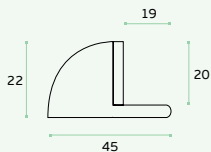

IN.13.120

EN 1.4301 - Satinado / Satin / Satin

Batente de Chão / Door Stopper / Tope de Puerta.