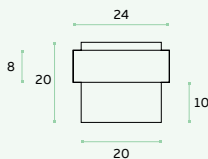

IN.13.121.T.20

EN 1.4301 - Satinado / Satin / Satin

Batente de Chão / Door Stopper / Tope de Puerta.