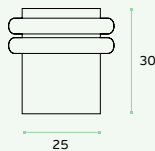

IN.13.122

EN 1.4301 - Satinado / Satin / Satin
Batente de Chão / Door Stopper / Tope de Puerta.