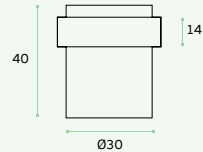

IN.13.121.30

EN 1.4301 - Satinado / Satin / Satin
Batente de Chão / Door Stopper / Tope de Puerta.
Também disponível em / Also available / También disponible:
IN.13.121.30.ECO - EN 1.4372