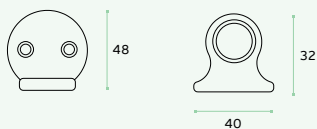

**Design:** Christian Magalhães

**RR.13.005** SIMPULLPUSH

EN 1.4301 - Satinado / Satin / Satin

**Batente de Chão / Door Stopper / Tope de Puerta.**

**Design:** Rita Rodrigues

**MV.13.020** TUBYK

EN 1.4301 - Satinado / Satin / Satin