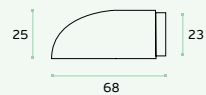

IN.13.240

EN 1.4301 - Satinado / Satin / Satin
Batente de Chão / Door Stopper / Tope de Puerta.