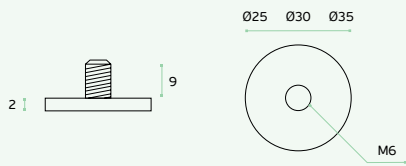

## IN.13.356.P

EN 1.4301 - Polido / Mirror / Pulido

**Batente de Chão / Door Stopper / Tope de Puerta.**

**Design:** Pedro Queirós

**IN.13.BS.25 IN.13.BS.30 IN.13.BS.35**  
EN 1.4301 - Satinado / Satin / Satin  
Base para batente de chão / Door stopper base /  
Base para tope de puerta.