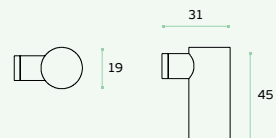

MV.13.020 TUBYK

EN 1.4301 - Satinado / Satin / Satin

Batente de Chão / Door Stopper / Tope de Puerta.

Design: Miguel Vasconcelos