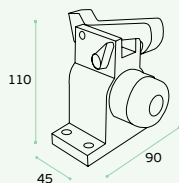

IN.13.010

EN 1.4301 - Satinado / Satin / Satin

Batente de chão para portas pesadas com amortecedor e retentor / Door stopper for heavy doors with shock absorber and retainer / Tope de puerta para puertas pesadas con amortiguador y retenedor.