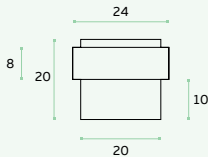

IN.13.121.20

EN 1.4301 - Satinado / Satin / Satin
Batente de Chão / Door Stopper / Tope de Puerta.
IN.13.121.20.ECO - EN 1.4372