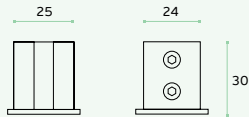

## CF.13.020 INFORMAL

EN 1.4301 - Satinado / Satin / Satin  
**Batente de Chão / Door Stopper / Tope de Puerta.**  
**Design:** Catarina Fernandes

**IN.13.241 SOFT**

EN 1.4301 - Satinado / Satin / Satin  
Batente de Chão / Door Stopper / Tope de Puerta.