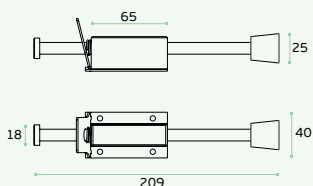

IN.23.126

EN 1.4301 - Satinado / Satin / Satin
Retenedor de Porta / Door Stopper /
Tope de Puerta