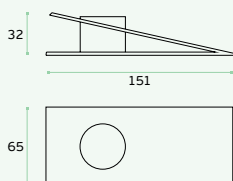

## IN.23.133

EN 1.4301 - Satinado / Satin / Satin  
Retenedor de Porta / Door Stopper / Tope de Puerta