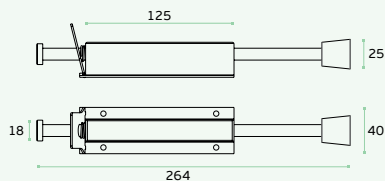

IN.23.127

EN 1.4301 - Satinado / Satin / Satin
Retenedor de Porta / Door Stopper /
Tope de Puerta