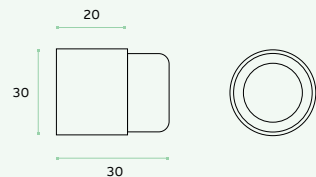

IN.13.110

EN 1.4301 - Satinado / Satin / Satin
Batente de porta para fixar na parede /
Door Stopper for wall fixing /
Tope de Puerta para fjar na pared.