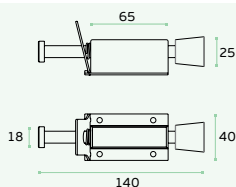

IN.23.125

EN 1.4301 - Satinado / Satin / Satin
Retenedor de Porta / Door Stopper /
Tope de Puerta