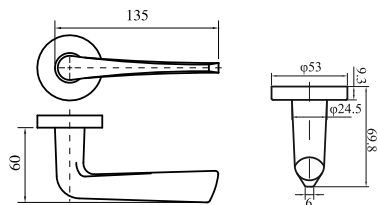

2034

Roseta Interior
Inner Rose
Rosette Intérieure
Roseta Interior

Roseta Interior e Montagem
Inner Rose and Assembly
Montage de la Rosette
Instalacion de la Roseta