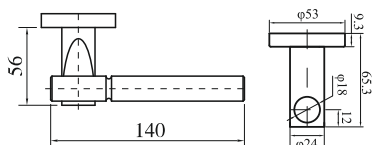

2004

Roseta Interior
Inner Rose
Rosette Intérieure
Roseta Interior

Roseta Interior e Montagem
Inner Rose and Assembly
Montage de la Rosette
Instalacion de la Roseta