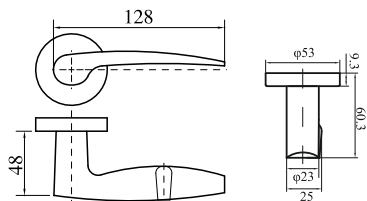

EXCELLENCE

Puxadores | Door Handles | Poignées | Manillas | Griffe

2029