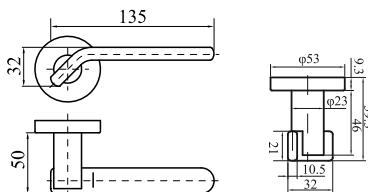

2555

Roseta Interior
Inner Rose
Rosette Intérieure
Roseta Interior

Roseta Interior e Montagem
Inner Rose and Assembly
Montage de la Rosette
Instalacion de la Roseta