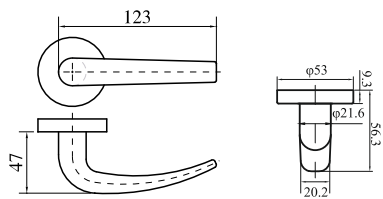

EXCELLENCE

Puxadores | Door Handles | Poignées | Manillas | Griffe

2039