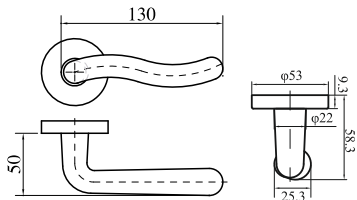

EXCELLENCE

Puxadores | Door Handles | Poignées | Manillas | Griffe

2016

Entrada de Chave Normal
Normal Key Escutcheon
Rosace à Clé
Roseta Interior