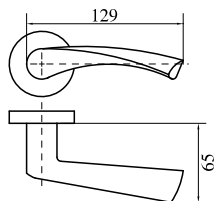

EXCELLENCE

Puxadores | Door Handles | Poignées | Manillas | Griffe

2041

Entrada de Chave Normal
Normal Key Escutcheon
Rosace à Clé
Roseta Interior