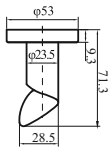

EXCELLENCE

Puxadores | Door Handles | Poignées | Manillas | Griffe

2041

Entrada de Chave Normal
Normal Key Escutcheon
Rosace à Clé
Roseta Interior