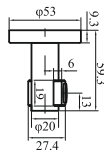

2008

Roseta Interior
Inner Rose
Rosette Intérieure
Roseta Interior