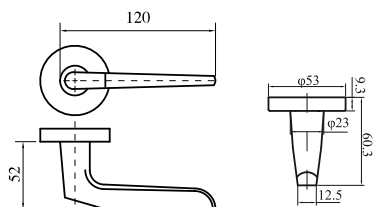

EXCELLENCE

Puxadores | Door Handles | Poignées | Manillas | Griffe

2035

Entrada de Cilindro
Cylinder Escutcheon
Rosace à Canon
Roseta de Entrada

Entrada de Chave Normal
Normal Key Escutcheon
Rosace à Clé
Roseta Interior