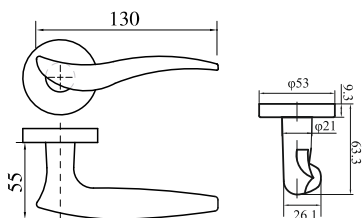

EXCELLENCE

Puxadores | Door Handles | Poignées | Manillas | Griffe

CAIRO

Entrada de Chave Normal
Normal Key Escutcheon
Rosace à Clé
Roseta Interior