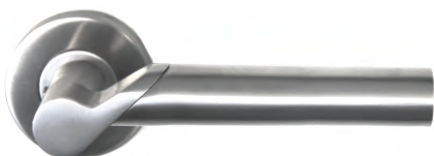

Entrada de Chave Normal
Normal Key Escutcheon
Rosace à Clé
Roseta Interior

2044