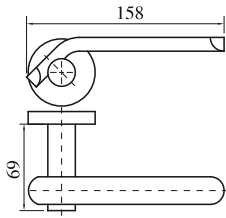

Entrada de Chave Normal
Normal Key Escutcheon
Rosace à Clé
Roseta Interior

Roseta Exterior
Exterior Escutcheon
Rosette Extérieure
Roseta Exterior

DA VINCI

Roseta Interior
Inner Rose
Rosette Intérieure
Roseta Interior

Roseta Interior e Montagem
Inner Rose and Assembly
Montage de la Rosette
Instalacion de la Roseta

EXCELLENCE

Puxadores | Door Handles | Poignées | Manillas | Griffe

DA-LI

Entrada de Cilindro
Cylinder Escutcheon
Rosace à Canon
Roseta de Entrada