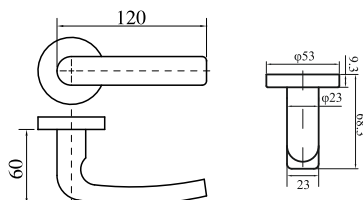

Entrada de Chave Normal
Normal Key Escutcheon
Rosace à Clé
Roseta Interior

2040