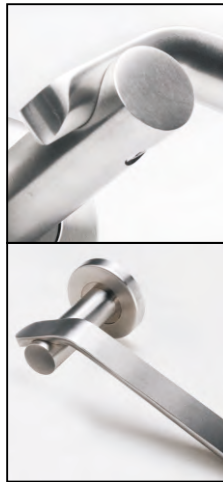

Roseta Interior e Montagem
Inner Rose and Assembly
Montage de la Rosette
Instalacion de la Roseta

EXCELLENCE

Puxadores | Door Handles | Poignées | Manillas | Griffe

2005

Entrada de Cilindro
Cylinder Escutcheon
Rosace à Canon
Roseta de Entrada

Entrada de Chave Normal
Normal Key Escutcheon
Rosace à Clé
Roseta Interior

Roseta Exterior
Exterior Escutcheon
Rosette Extérieure
Roseta Exterior

DA VINCI

Roseta Interior
Inner Rose
Rosette Intérieure
Roseta Interior

Roseta Interior e Montagem
Inner Rose and Assembly
Montage de la Rosette
Instalacion de la Roseta

EXCELLENCE

Puxadores | Door Handles | Poignées | Manillas | Griffe

DA-LI

Entrada de Cilindro
Cylinder Escutcheon
Rosace à Canon
Roseta de Entrada