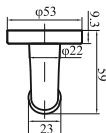

EXCELLENCE

Puxadores | Door Handles | Poignées | Manillas | Griffe

2043

Entrada de Chave Normal
Normal Key Escutcheon
Rosace à Clé
Roseta Interior