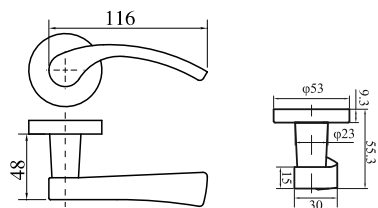

EXCELLENCE

Puxadores | Door Handles | Poignées | Manillas | Griffe

2029

2030