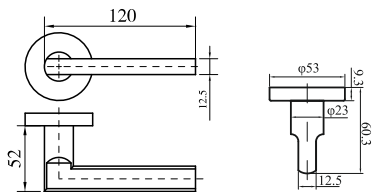

EXCELLENCE

Puxadores | Door Handles | Poignées | Manillas | Griffe

2037