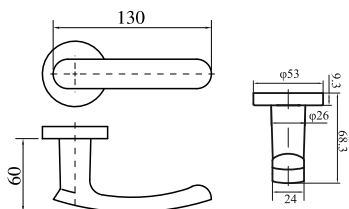

EXCELLENCE

Puxadores | Door Handles | Poignées | Manillas | Griffe

2024

Entrada de Chave Normal
Normal Key Escutcheon
Rosace à Clé
Roseta Interior