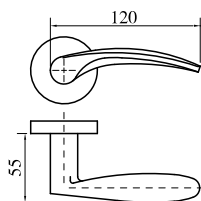

2042

Roseta Interior
Inner Rose
Rosette Intérieure
Roseta Interior

Roseta Interior e Montagem
Inner Rose and Assembly
Montage de la Rosette
Instalacion de la Roseta