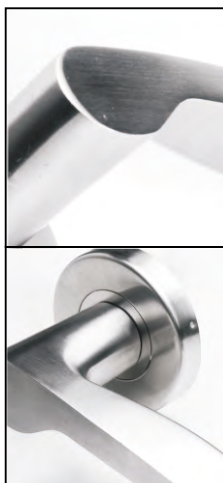

EXCELLENCE

Puxadores | Door Handles | Poignées | Manillas | Griffe

2029