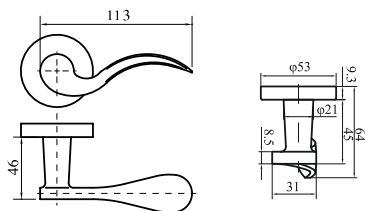

EXCELLENCE

Puxadores | Door Handles | Poignées | Manillas | Griffe

2033

Entrada de Cilindro
Cylinder Escutcheon
Rosace à Canon
Roseta de Entrada

Entrada de Chave Normal
Normal Key Escutcheon
Rosace à Clé
Roseta Interior