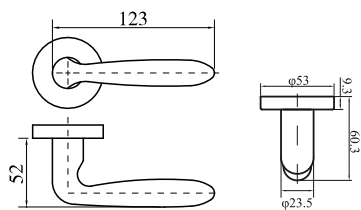

EXCELLENCE

Puxadores | Door Handles | Poignées | Manillas | Griffe

2031

Entrada de Chave Normal
Normal Key Escutcheon
Rosace à Clé
Roseta Interior

2032