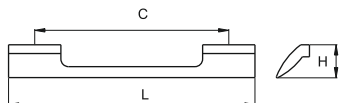

M8031

Art. No.	C	L	H
M8031/96	96	148	41

Asas de Móveis

Furniture Handles / Tirettes de Meubles / Tiradores de Muebles / Griffe für Möbel

M8032

Art. No.		C	L	H	
M8032/40/16		40x1.5	16	32	•
M8032/40/32		40x1.5	32	64	•
M8032/40/96		40x1.5	96	128	•
M8032/40/128		40x1.5	128	160	•
M8032/40/160		40x1.5	160	192	•
M8032/40/192		40x1.5	192	224	•
M8032/40/224		40x1.5	224	256	•
M8032/40/256		40x1.5	256	288	•
M8032/40/320		40x1.5	320	352	•
M8032/40/512		40x1.5	512	544	•

M8033

Art. No.	C	L	H	W
M8033	192	240	25	300

M8034

Art. No.		C	L	H	
M8034/8/128		25x8	128	148	•
M8034/8/160		25x8	160	180	•
M8034/8/192		25x8	192	212	•
M8034/8/224		25x8	224	244	•
M8034/10/128		25x10	128	148	•
M8034/10/160		25x10	160	180	•
M8034/10/192		25x10	192	212	•
M8034/10/224		25x10	224	244	•