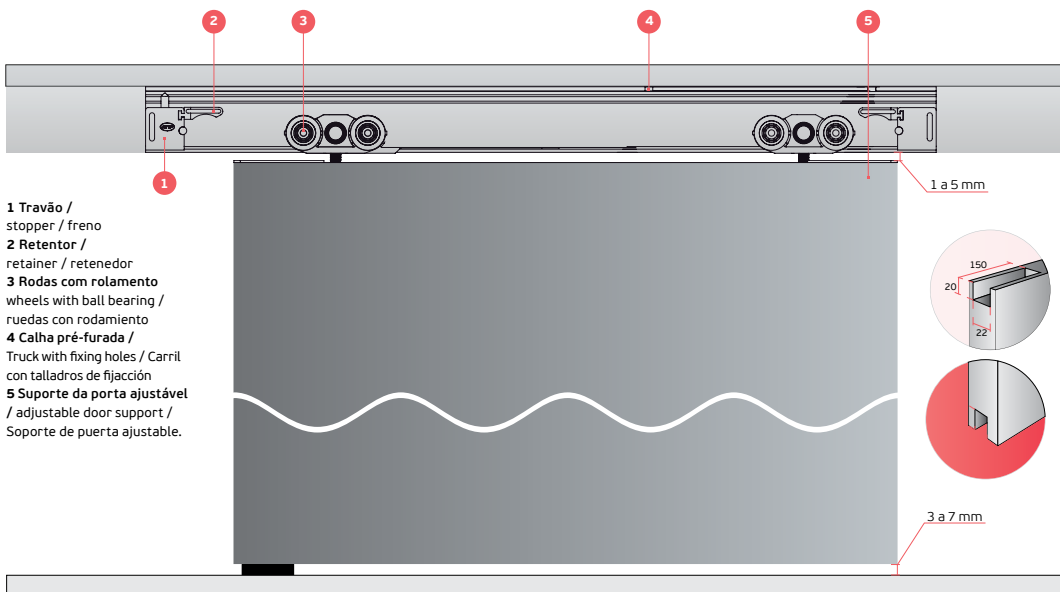

Upper track for ceiling support / Carril superior con fijación al techo

IN.15.954.5800

IN.15.954.2900

IN.15.954.1900

Carril superior de fixação ao tecto falso /

Upper track for suspended ceiling support / Carril superior con fijación al techo falso

SISTEMA OCULTO PARA PORTAS DE CORRER EM MADEIRA / OCCULT WOOD SLIDING DOORS SYSTEM / SISTEMA OCULTO PARA PUERTAS CORREDERAS EN MADERA.

- 1 Travão /**
 stopper / freno
2 Retentor /
 retainer / retenedor
3 Rodas com rolamento
 wheels with ball bearing /
 ruedas con rodamiento
4 Calha pré-furada /
 Trunk with fixing holes / Carril
 con tallados de fijación
5 Suporte da porta ajustável
 / adjustable door support /
 Soporte de puerta ajustable.

2x Rueda sencilla
 2x -Freno con retenedor
 1x - Guía de suelo
 Peso max. 80 kg

Soft closing system

- 1 Travão /**
stopper / freno
- 2 Retentor /**
retainer / retenedor
- 3 Rodas com rolamento**
wheels with ball bearing /
ruedas con rodamiento
- 4 Travão do amortecedor /**
shock absorber stopper /
freno del amortiguador
- 5 Amortecedor /**
shock absorber /
amortiguador
- 6 Calha pré-furada /**
Truck with fixing holes / Carril
con talladros de fijación
- 7 Suporte da porta ajustável /**
adjustable door support /
Soporte de puerta ajustable.