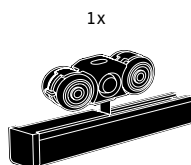

Soft closing system

1. **1 Travão /**
   stopper / freno
2. **2 Retentor /**
   retainer / retenedor
3. **3 Rodas com rolamento**
   wheels with ball bearing /
   ruedas con rodamiento
4. **4 Travão do amortecedor /**
   shock absorber stopper /
   freno del amortiguador
5. **5 Amortecedor /**
   shock absorber /
   amortiguador
6. **6 Calha pré-furada /**
   Truck with fixing holes / Carril
   con talladros de fijación
7. **7 Suporte da porta ajustável /**
   adjustable door support /
   Soporte de puerta ajustable.

IN.15.950

1. 1x Roldana simples com suporte ajustável
   2x Batentes com retentor
   1x Guia de pavimento
   1x travão para amortecedor
   1x roldana com amortecedor e
   suporte ajustável.
   Peso max de porta 80 kg

1. 1x Simple wheel with adjustable support
   2x Stopper with retainer
   1x - Floor guide
   1x - Shock absorber stopper
   1x - Wheel with shock absorber
   Max. load 80 kg

1. 1x Rueda sencilla
   2x -Freno con retenedor
   1x - Guía de suelo
   1x - Freno del amortiguador
   1x - Rueda con amortiguador
   Peso max. 80 kg