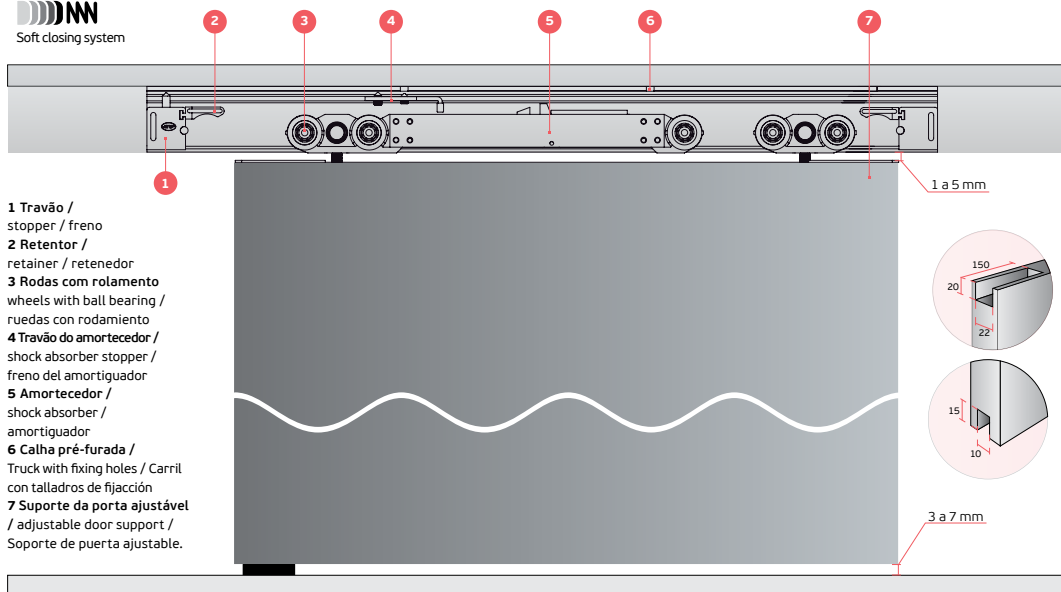

SISTEMA OCULTO PARA PORTAS DE CORRER EM MADEIRA / OCCULT WOOD SLIDING DOORS SYSTEM / SISTEMA OCULTO PARA PUERTAS CORREDERAS EN MADERA.

- 1 Travão /**
 stopper / freno
2 Retentor /
 retainer / retenedor
3 Rodas com rolamento
 wheels with ball bearing /
 ruedas con rodamiento
4 Calha pré-furada /
 Trunk with fixing holes / Carril
 con tallados de fijación
5 Suporte da porta ajustável
 / adjustable door support /
 Soporte de puerta ajustable.

IN.15.951

2x Roldana simples com suporte ajustável
 2x Batentes com retentor
 1x Guia de pavimento
 Peso max de porta 80 kg

2x Simple wheel with adjustable support
 2x Stopper with retainer
 1x - Floor guide
 Max. load 80 kg

2x Rueda sencilla
 2x -Freno con retenedor
 1x - Guía de suelo
 Peso max. 80 kg

Soft closing system

- 1 Travão /**
stopper / freno
- 2 Retentor /**
retainer / retenedor
- 3 Rodas com rolamento**
wheels with ball bearing /
ruedas con rodamiento
- 4 Travão do amortecedor /**
shock absorber stopper /
freno del amortiguador
- 5 Amortecedor /**
shock absorber /
amortiguador
- 6 Calha pré-furada /**
Truck with fixing holes / Carril
con talladros de fijación
- 7 Suporte da porta ajustável /**
adjustable door support /
Soporte de puerta ajustable.