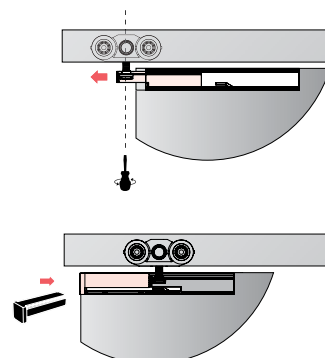

Soft closing system

1. **1 Travão /**
   stopper / freno
2. **2 Retentor /**
   retainer / retenedor
3. **3 Rodas com rolamento**
   wheels with ball bearing /
   ruedas con rodamiento
4. **4 Travão do amortecedor /**
   shock absorber stopper /
   freno del amortiguador
5. **5 Amortecedor /**
   shock absorber /
   amortiguador
6. **6 Calha pré-furada /**
   Truck with fixing holes / Carril
   con talladros de fijación
7. **7 Suporte da porta ajustável /**
   adjustable door support /
   Soporte de puerta ajustable.

IN.15.950

1. 1x Roldana simples com suporte ajustável
   2x Batentes com retentor
   1x Guia de pavimento
   1x travão para amortecedor
   1x roldana com amortecedor e
   suporte ajustável.
   Peso max de porta 80 kg

1. 1x Simple wheel with adjustable support
   2x Stopper with retainer
   1x - Floor guide
   1x - Shock absorber stopper
   1x - Wheel with shock absorber
   Max. load 80 kg

1. 1x Rueda sencilla
   2x -Freno con retenedor
   1x - Guía de suelo
   1x - Freno del amortiguador
   1x - Rueda con amortiguador
   Peso max. 80 kg