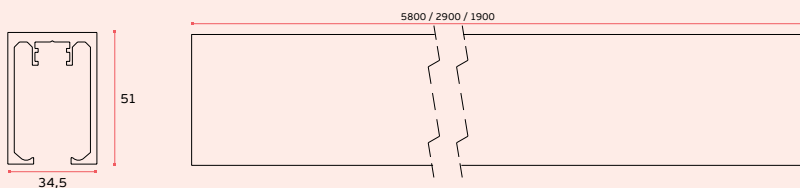

Upper track for ceiling support / Carril superior con fijación al techo

IN.15.954.5800

IN.15.954.2900

IN.15.954.1900

Carril superior de fixação ao tecto falso /

Upper track for suspended ceiling support / Carril superior con fijación al techo falso