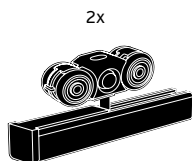

SISTEMA OCULTO PARA PORTAS DE CORRER EM MADEIRA / OCCULT WOOD SLIDING DOORS SYSTEM / SISTEMA OCULTO PARA PUERTAS CORREDERAS EN MADERA.

1. **1 Travão /**
   stopper / freno
   2 Retentor /
   retainer / retenedor
   3 Rodas com rolamento
   wheels with ball bearing /
   ruedas con rodamiento
   4 Calha pré-furada /
   Trunk with fixing holes / Carril
   con tallados de fijación
   5 Suporte da porta ajustável
   / adjustable door support /
   Soporte de puerta ajustable.

IN.15.951

2x Roldana simples com suporte ajustável
2x Batentes com retentor
1x Guia de pavimento
Peso max de porta 80 kg

2x Simple wheel with adjustable support
2x Stopper with retainer
1x - Floor guide
Max. load 80 kg

2x Rueda sencilla
2x -Freno con retenedor
1x - Guía de suelo
Peso max. 80 kg