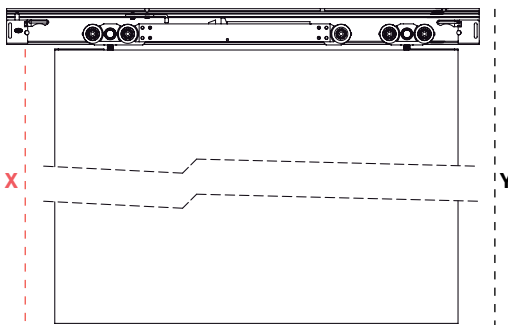

SISTEMA OCULTO PARA PORTAS DE CORRER EM MADEIRA / OCCULT WOOD SLIDING DOORS SYSTEM / SISTEMA OCULTO PARA PUERTAS CORREDERAS EN MADERA.

IN.15.953.5800

IN.15.953.2900

IN.15.953.1900

Carril superior de fixação ao tecto /

Upper track for ceiling support / Carril superior con fijación al techo

IN.15.954.5800

IN.15.954.2900

IN.15.954.1900

Carril superior de fixação ao tecto falso /

Upper track for suspended ceiling support / Carril superior con fijación al techo falso

2x Rueda sencilla
 2x -Freno con retenedor
 1x - Guía de suelo
 Peso max. 80 kg

Soft closing system

- 1 Travão /**
stopper / freno
- 2 Retentor /**
retainer / retenedor
- 3 Rodas com rolamento**
wheels with ball bearing /
ruedas con rodamiento
- 4 Travão do amortecedor /**
shock absorber stopper /
freno del amortiguador
- 5 Amortecedor /**
shock absorber /
amortiguador
- 6 Calha pré-furada /**
Truck with fixing holes / Carril
con talladros de fijación
- 7 Suporte da porta ajustável /**
adjustable door support /
Soporte de puerta ajustable.