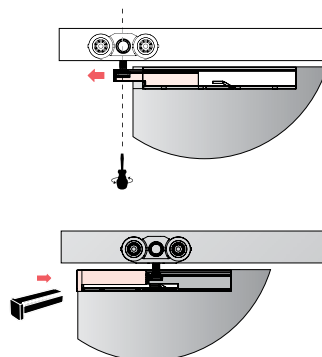

Upper track for ceiling support / Carril superior con fijación al techo

IN.15.954.5800

IN.15.954.2900

IN.15.954.1900

Carril superior de fixação ao tecto falso /

Upper track for suspended ceiling support / Carril superior con fijación al techo falso

SISTEMA OCULTO PARA PORTAS DE CORRER EM MADEIRA / OCCULT WOOD SLIDING DOORS SYSTEM / SISTEMA OCULTO PARA PUERTAS CORREDERAS EN MADERA.

- 1 Travão /**
 stopper / freno
2 Retentor /
 retainer / retenedor
3 Rodas com rolamento
 wheels with ball bearing /
 ruedas con rodamiento
4 Calha pré-furada /
 Trunk with fixing holes / Carril
 con tallados de fijación
5 Suporte da porta ajustável
 / adjustable door support /
 Soporte de puerta ajustable.

IN.15.951

2x Roldana simples com suporte ajustável
 2x Batentes com retentor
 1x Guia de pavimento
 Peso max de porta 80 kg

2x Simple wheel with adjustable support
 2x Stopper with retainer
 1x - Floor guide
 Max. load 80 kg

2x Rueda sencilla
 2x -Freno con retenedor
 1x - Guía de suelo
 Peso max. 80 kg

Soft closing system

- 1 Travão /**
stopper / freno
- 2 Retentor /**
retainer / retenedor
- 3 Rodas com rolamento**
wheels with ball bearing /
ruedas con rodamiento
- 4 Travão do amortecedor /**
shock absorber stopper /
freno del amortiguador
- 5 Amortecedor /**
shock absorber /
amortiguador
- 6 Calha pré-furada /**
Truck with fixing holes / Carril
con talladros de fijación
- 7 Suporte da porta ajustável /**
adjustable door support /
Soporte de puerta ajustable.