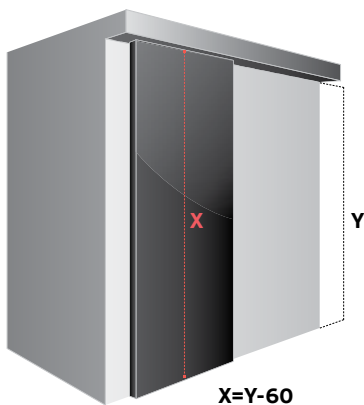

SISTEMA OCULTO PARA PORTAS DE CORRER EM MADEIRA / OCCULT WOOD SLIDING DOORS SYSTEM / SISTEMA OCULTO PARA PUERTAS CORREDERAS EN MADERA.

IN.15.953.5800

IN.15.953.2900

IN.15.953.1900

Carril superior de fixação ao tecto /